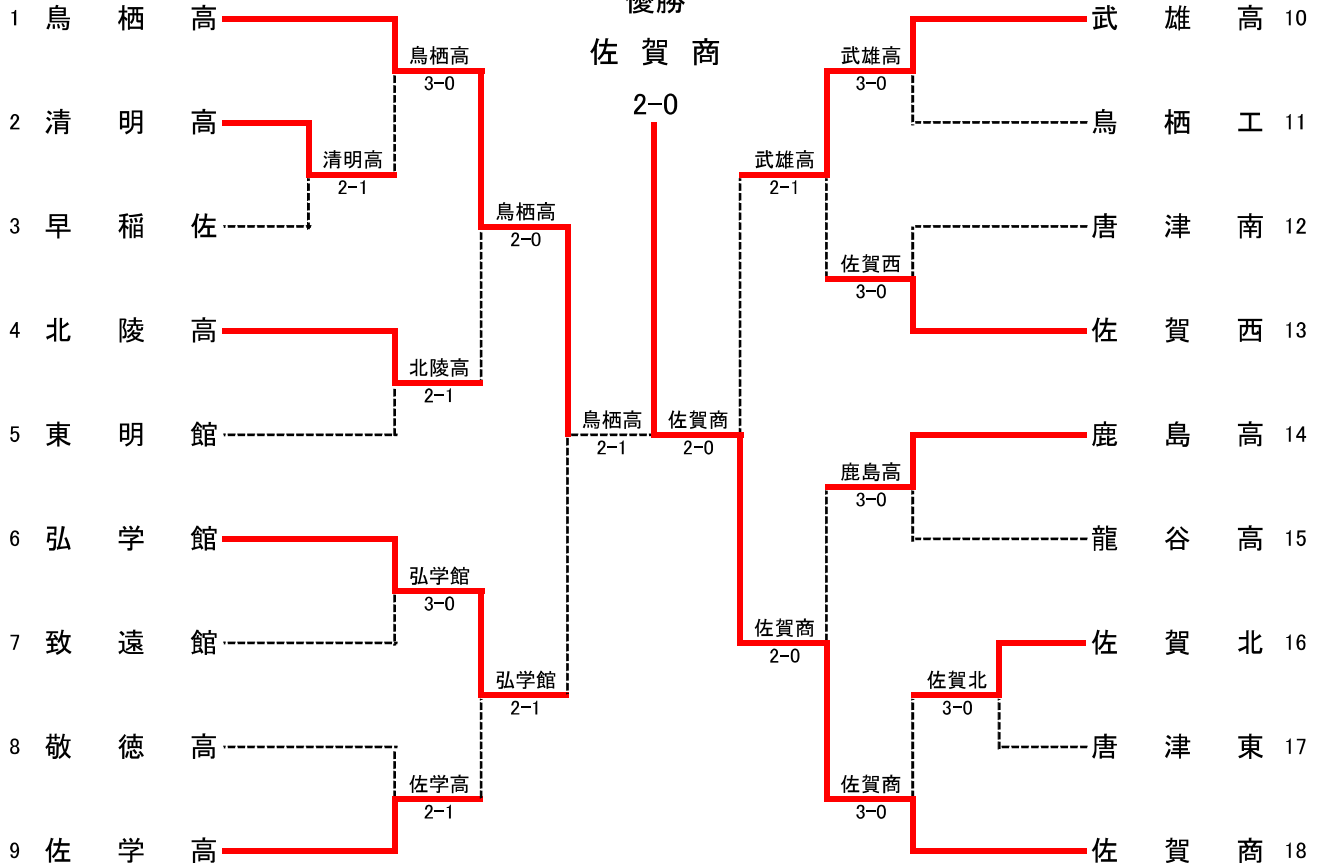

令和8年度 佐賀県高等学校総合体育大会テニス競技

5月29日～30日(於 松浦河畔公園庭球場)

男子団体

優勝

佐賀商

◇第2代表決定戦 < メインドロー上で対戦済みの場合は、新たな対戦は行わない >

結 果	
1位	佐賀商業高校
2位	鳥栖高校
3位	弘学館高校
3位	武雄高校

テニス男子団体対戦表

1R1	2	清明高	2-1	早稲佐	3
D		福井直樹③ 多良碧③	63	初瀬雅周③ 平岡智也③	
S1		西田亘汰③	46	松浦侑志③	
S2		楠本悠雅③	61	佐藤仁③	

1R2	16	佐賀北	3-0	唐津東	17
D		西村泰③ 西田勇仁②	63	田家慧③ 米倉聖陽③	
S1		田淵光①	61	竹内優大③	
S2		上原大雅③	60	池田准③	

2R1	1	鳥栖高	3-0	清明高	2
D		江崎十蔵② 上山陽向②	63	福井直樹③ 多良碧③	
S1		小山将生③	60	西田亘汰③	
S2		菊池真之介③	60	楠本悠雅③	

2R2	4	北陵高	2-1	東明館	5
D		城島蒼空③ 片山智稀③	63	藤井柚人③ 末永陸斗②	
S1		村上功成③	57	中野仁貴③	
S2		宮原琉磨③	61	龍悠斗②	

2R3	6	弘学館	3-0	致遠館	7
D		塩飽俊祐③ 秀島聡史③	64	大澤暁生③ 重松健人①	
S1		金田琉吾②	63	橋間悠哉③	
S2		塚原諒一②	61	岩邊航凌③	

2R4	9	佐学高	2-1	敬徳高	8
D		中園青万① 三浦宗介③	67(6)	野口陽翔③ 小溝朔麻③	
S1		安藤祐基②	62	横田隼人②	
S2		堤友輝③	62	山口禮輝③	