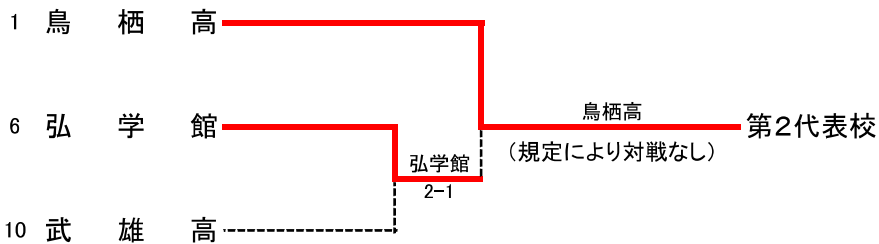

令和8年度 佐賀県高等学校総合体育大会テニス競技

5月29日～30日(於 松浦河畔公園庭球場)

男子団体

優勝

佐賀商

◇第2代表決定戦 < メインドロー上で対戦済みの場合は、新たな対戦は行わない >

結 果	
1位	佐賀商業高校
2位	鳥栖高校
3位	弘学館高校
3位	武雄高校

テニス男子団体対戦表