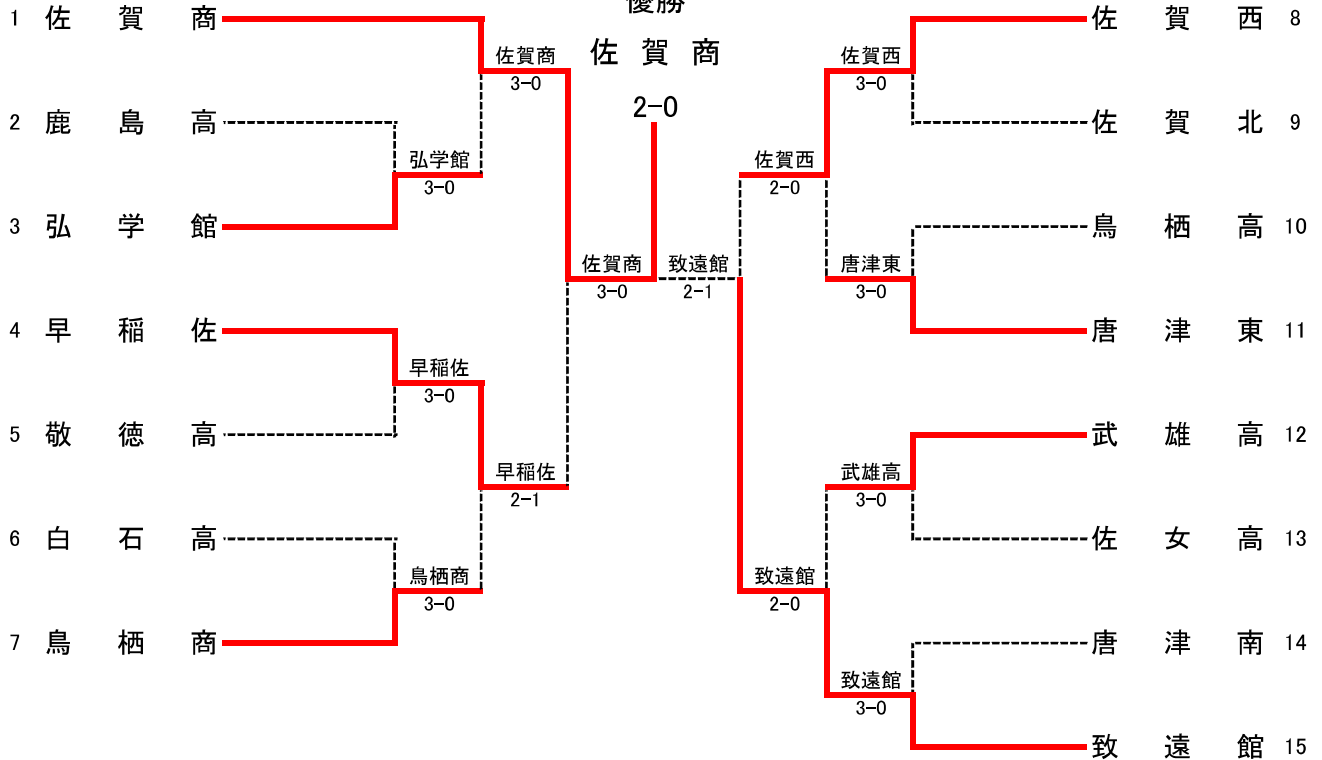

令和8年度 佐賀県高等学校総合体育大会テニス競技

5月29日～30日(於 佐賀県立森林公園庭球場)

女子団体

優勝

◇第2代表決定戦 < メインドロー上で対戦済みの場合は、新たな対戦は行わない >

結果	
1位	佐賀商業高校
2位	致遠館高校
3位	佐賀西高校
3位	早稲田佐賀高校

テニス女子団体対戦表

1R1	3	弘学館	3-0	鹿島高	2
D		野相 凜夏③ 泉 妃彩来②	76(2)	西野 未菜実③ 中原 有紀③	
S1		植木 怜名③	62	森脇 眞子③	
S2		雨森 棕子③	61	大坪 日香梨③	