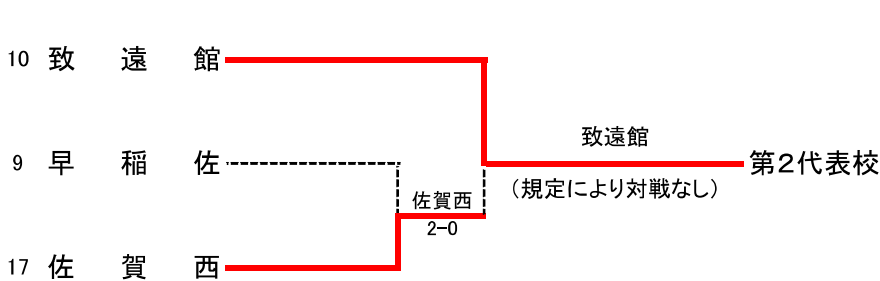

令和8年度 佐賀県高等学校総合体育大会テニス競技

5月29日～30日(於 佐賀県立森林公園庭球場)

女子団体

優勝

◇第2代表決定戦 < メインドロー上で対戦済みの場合は、新たな対戦は行わない >

結果	
1位	佐賀商業高校
2位	致遠館高校
3位	佐賀西高校
3位	早稲田佐賀高校

テニス女子団体対戦表

1R1	3	弘学館	3-0	鹿島高	2
D		野相 凜夏③ 泉 妃彩来②	76(2)	西野 未菜実③ 中原 有紀③	
S1		植木 怜名③	62	森脇 眞子③	
S2		雨森 棕子③	61	大坪 日香梨③	