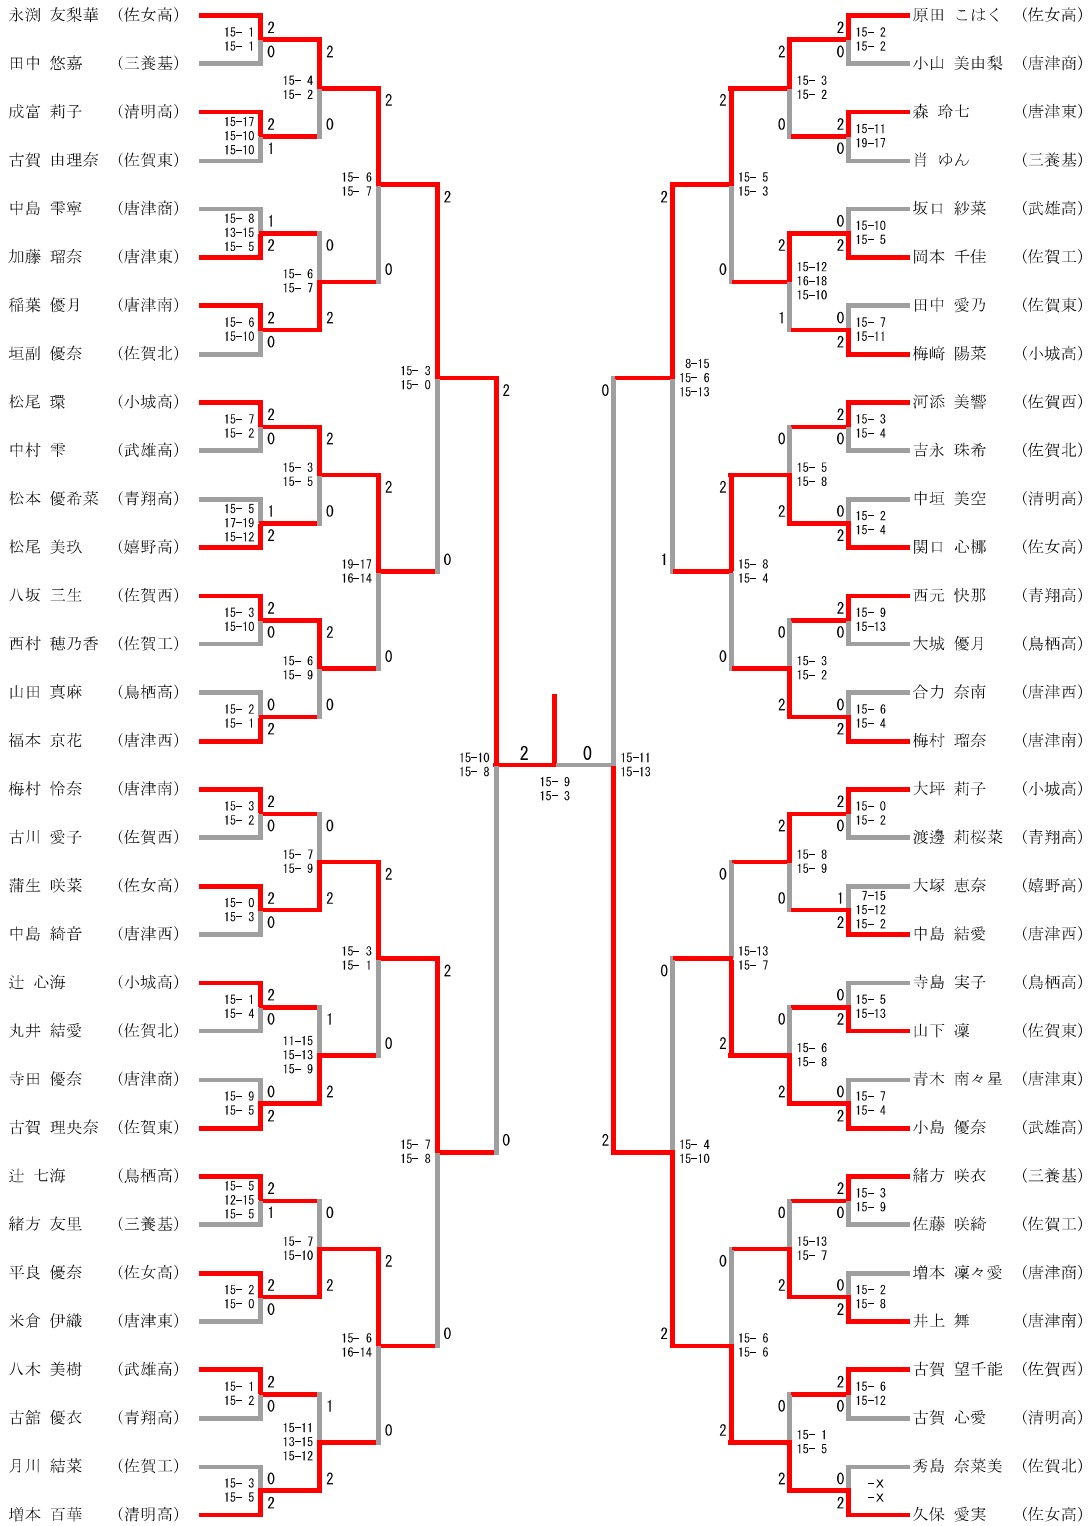

女子シングルス

◇第2代表決定戦 <トーナメント上で対戦済みの場合は、新たな対戦は行わない>