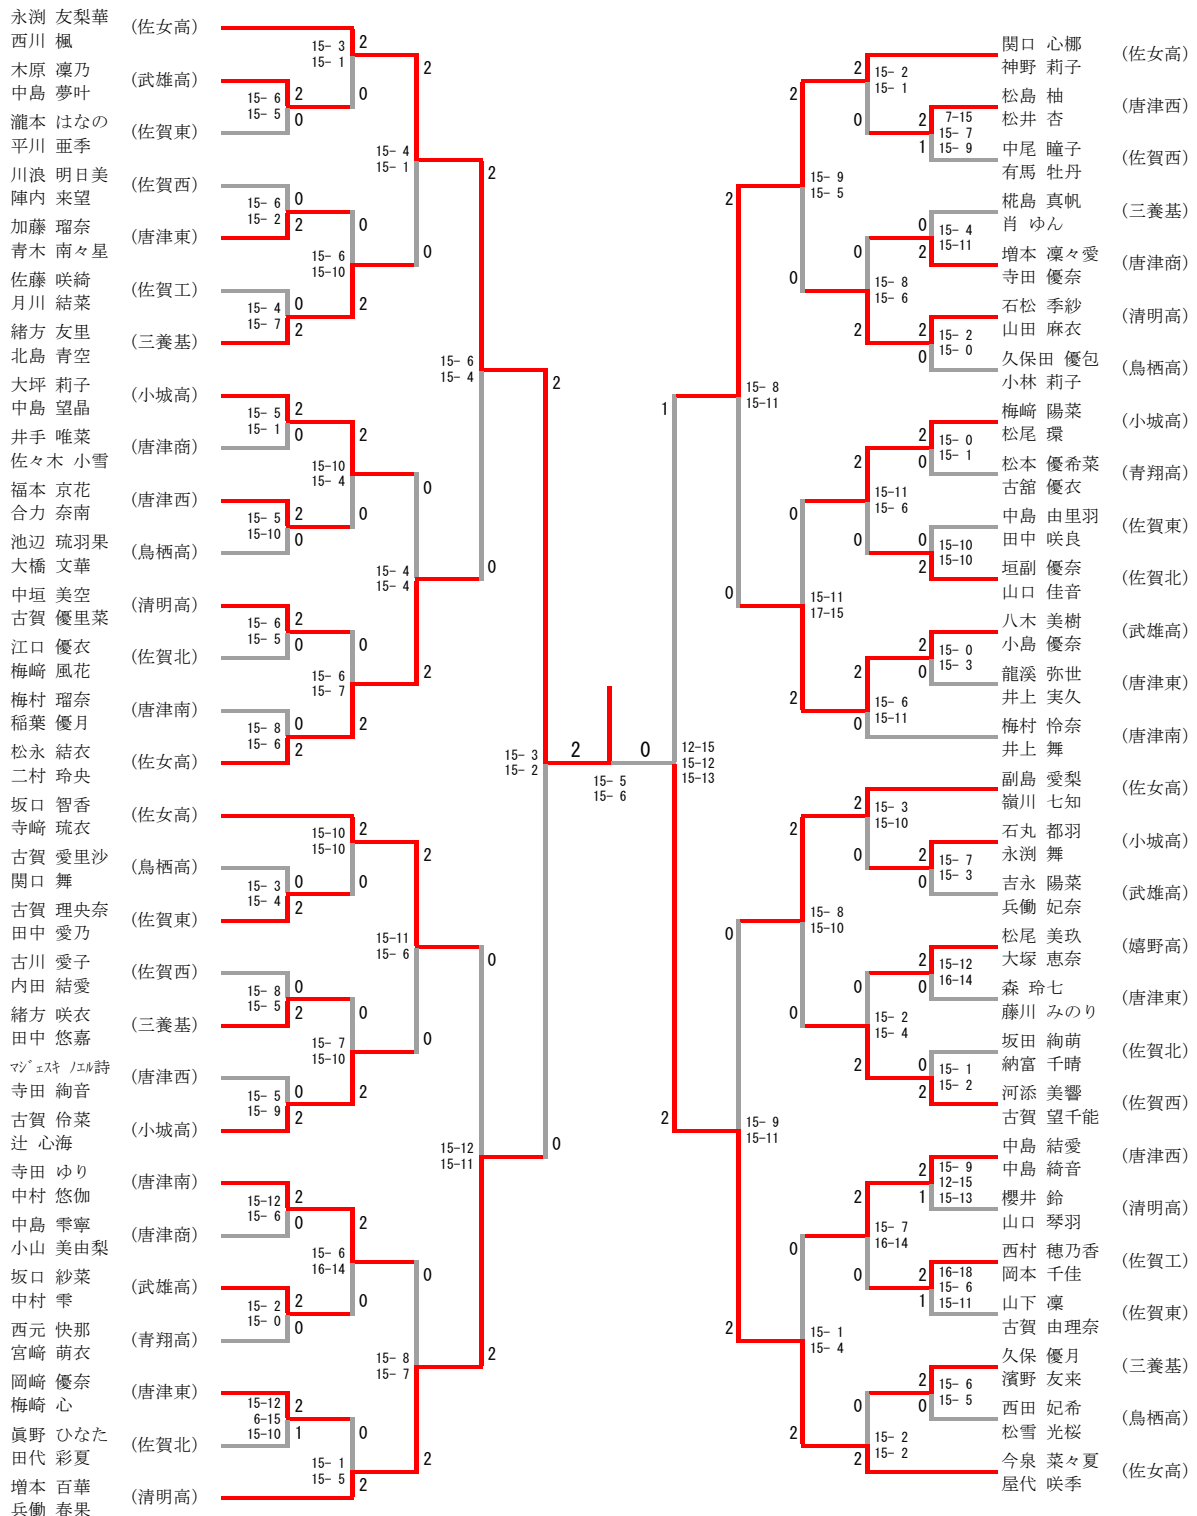

女子ダブルス

◇第2代表決定戦 <トーナメント上で対戦済みの場合は、新たな対戦は行わない>