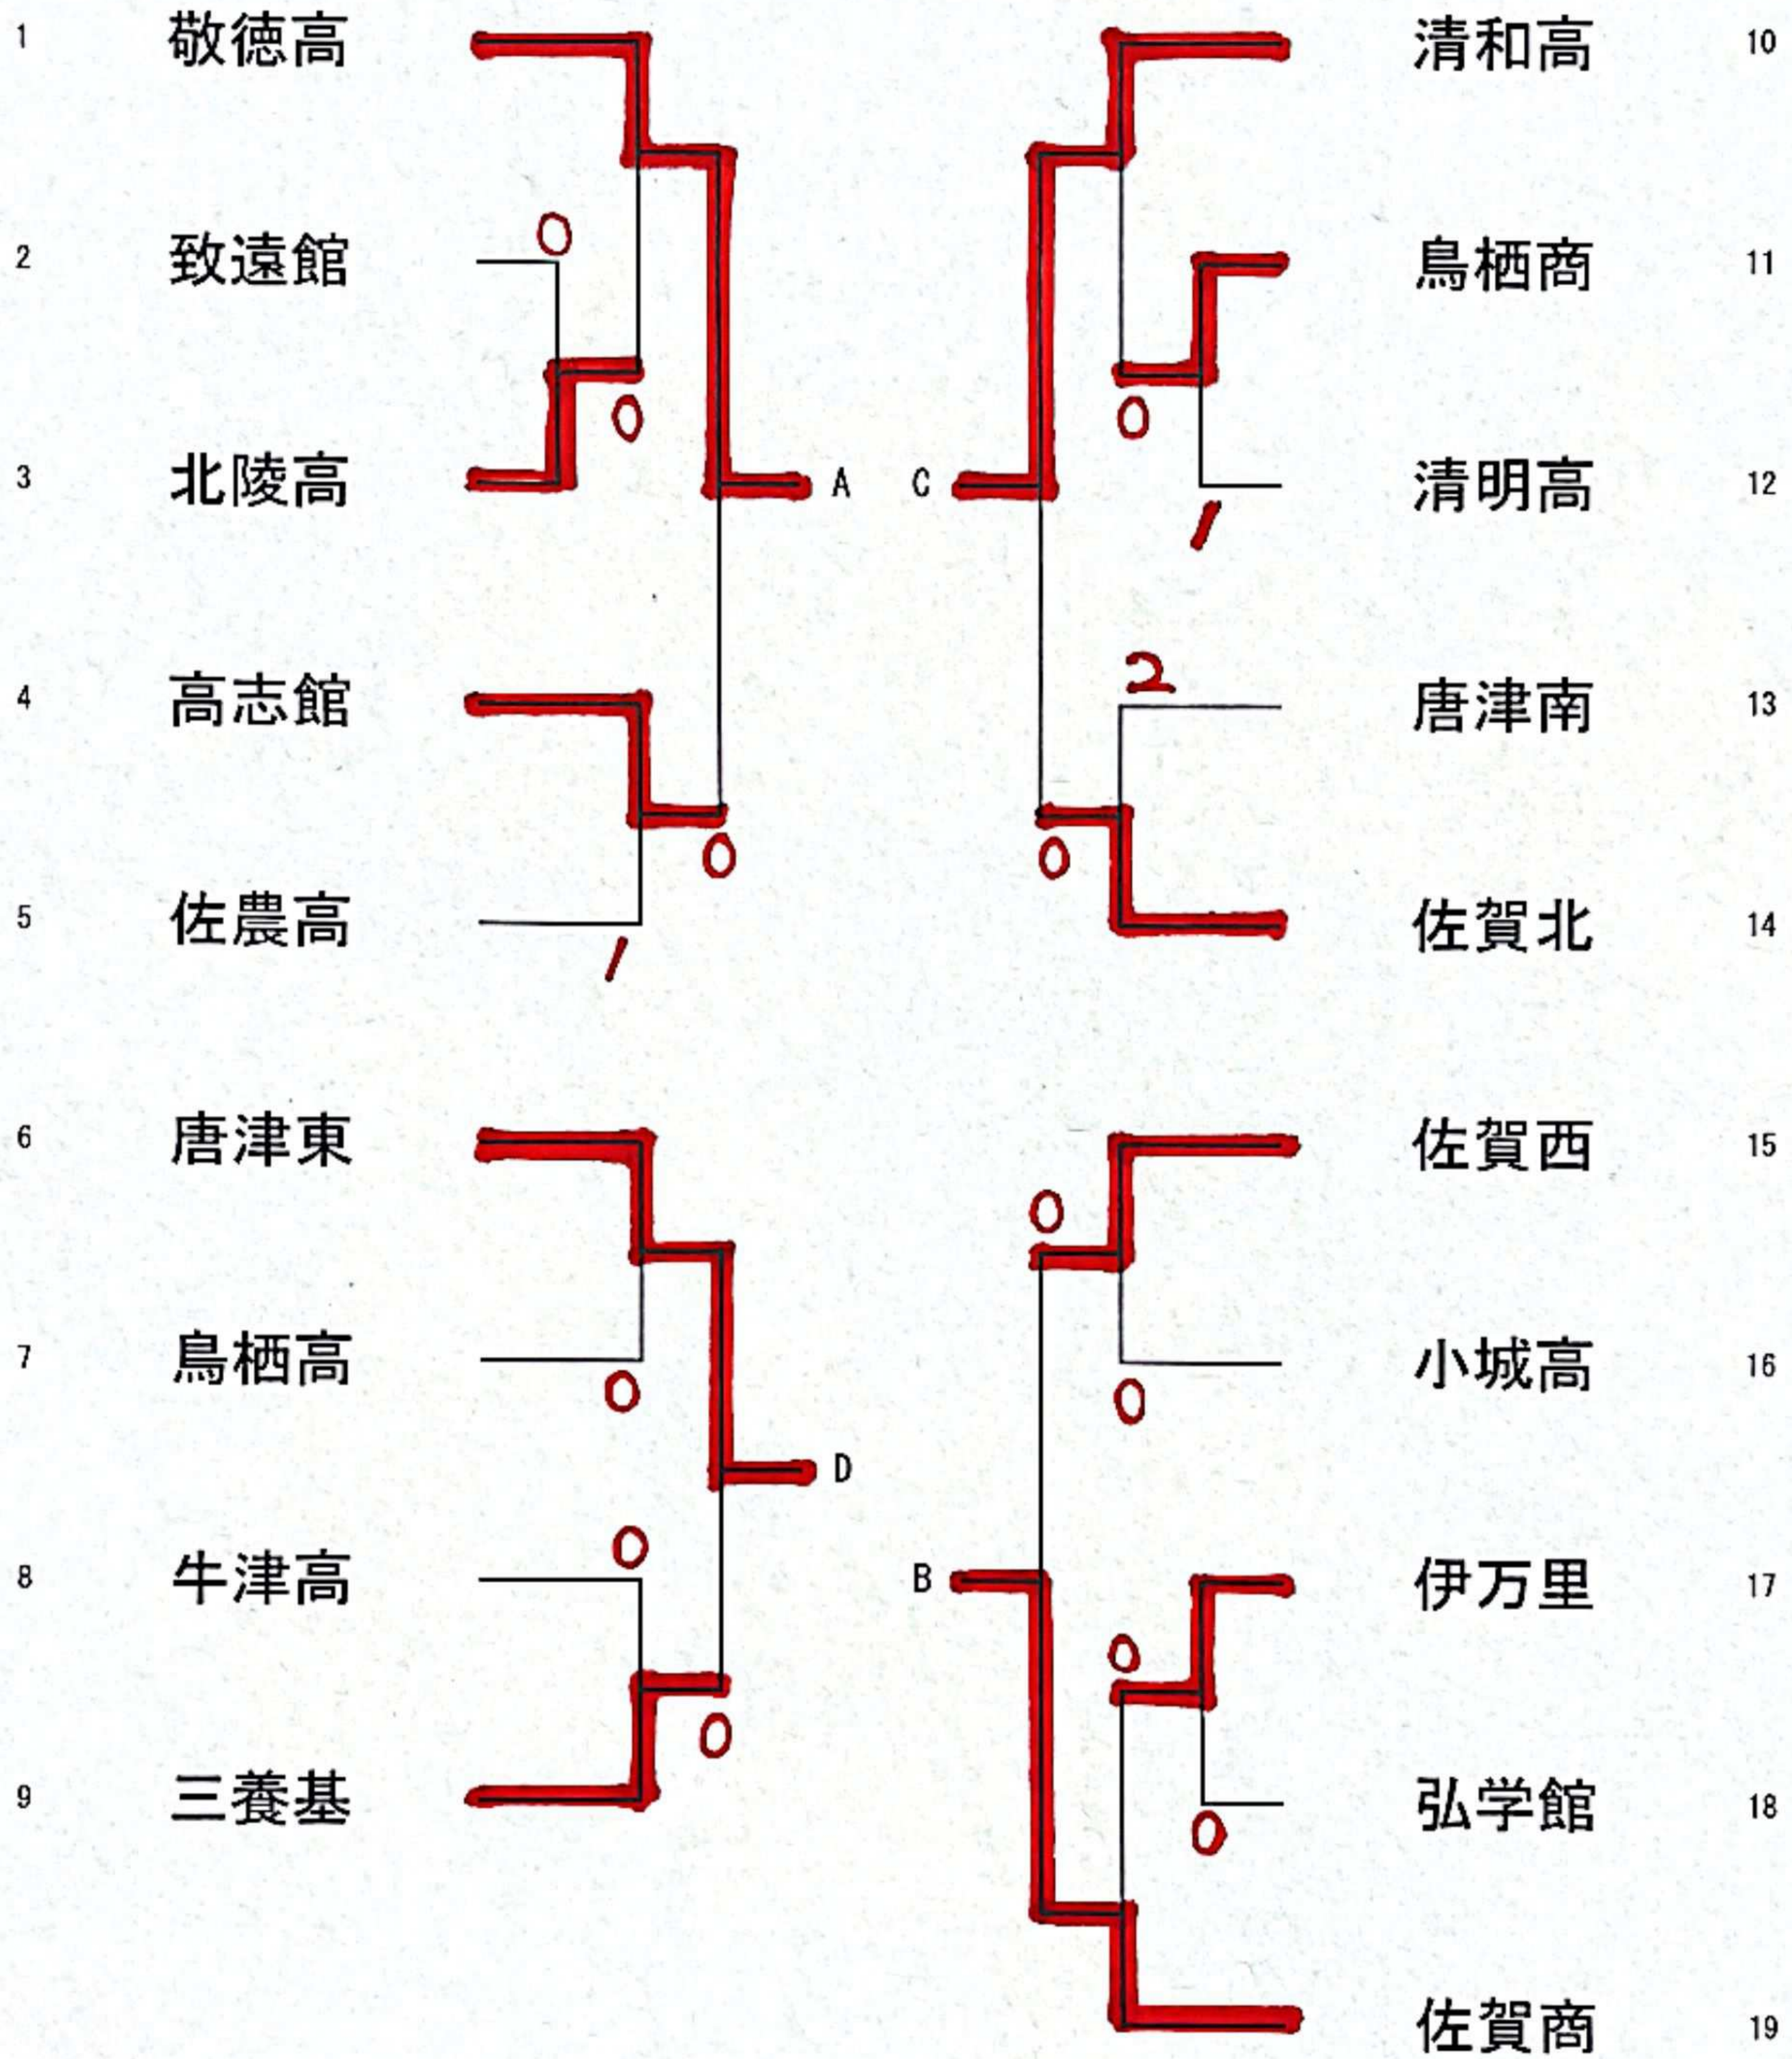

女子団体

決勝リーグ

	校名	敬徳高	佐賀商	清和高	唐津東	勝敗	順位
A	敬徳高			3-0	3-0		
B	佐賀商			3-1	3-0		
C	清和高	0-3	1-3				
D	唐津東	0-3	0-3				

試合順) 第1試合 A対D B対C 第2試合 A対C B対D 第3試合 A対B C対D