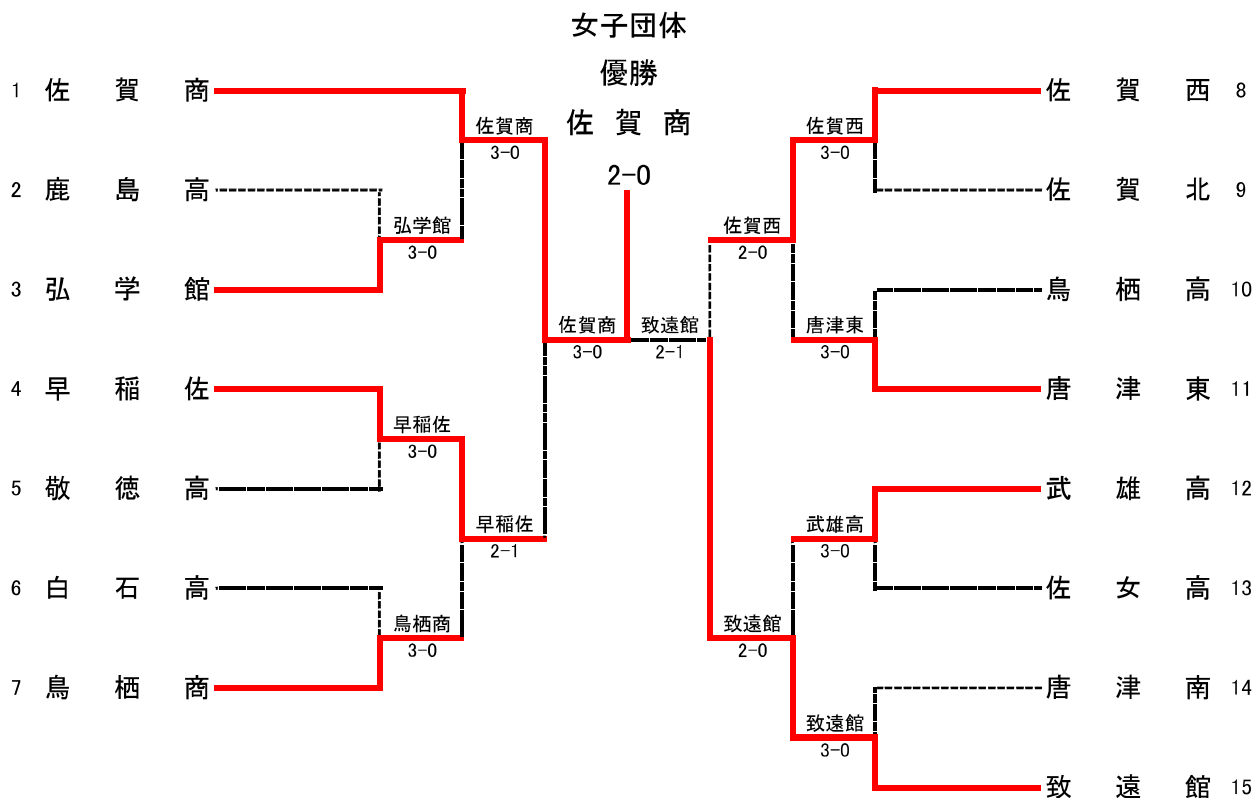

令和8年度 佐賀県高等学校総合体育大会テニス競技

5月29日(於 佐賀県立森林公園庭球場)

◇第2代表決定戦 < メインドロー上で対戦済みの場合は、新たな対戦は行わない >

結 果	
1位	佐賀商業高校
2位	致遠館高校
3位	佐賀西高校
3位	早稲田佐賀高校

## テニス女子団体対戦表

<b>1R1</b>	<b>3</b>	弘学館	3-0	鹿島高	<b>2</b>
D		野相 凜夏③ 泉 妃彩来②	76(2)	西野 未菜実③ 中原 有紀③	
S1		植木 怜名③	62	森脇 眞子③	
S2		雨森 棕子③	61	大坪 日香梨③	

<b>1R2</b>	<b>4</b>	早稲佐	3-0	敬徳高	<b>5</b>
D		國崎 心愛② 山田 芽依②	64	岩橋 明泉③ 田原 杏南①	
S1		小宮 空③	61	山口 愛生③	
S2		林 光里③	60	榊 玲奈②	