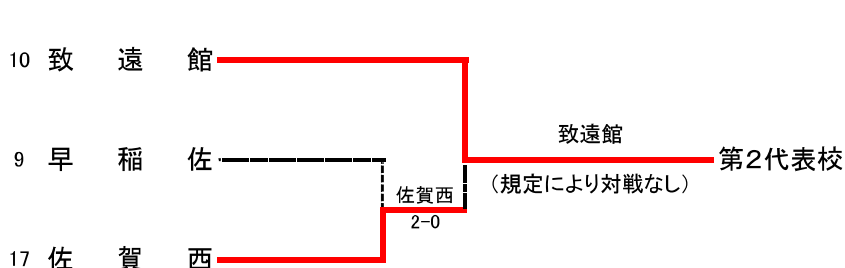

令和8年度 佐賀県高等学校総合体育大会テニス競技

5月29日(於 佐賀県立森林公園庭球場)

◇第2代表決定戦 < メインドロー上で対戦済みの場合は、新たな対戦は行わない >

結 果	
1位	佐賀商業高校
2位	致遠館高校
3位	佐賀西高校
3位	早稲田佐賀高校