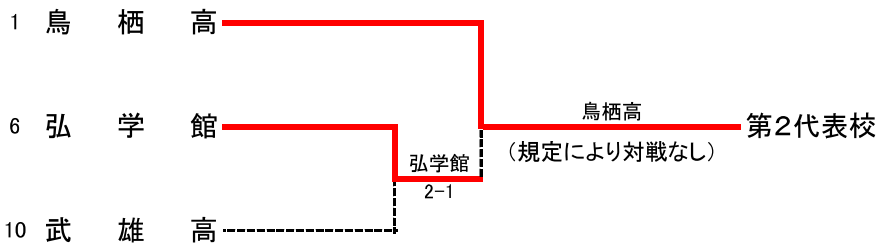

令和8年度 佐賀県高等学校総合体育大会テニス競技

5月29日(於 松浦河畔公園庭球場)

男子団体

優勝

佐賀商

◇第2代表決定戦 < メインドロー上で対戦済みの場合は、新たな対戦は行わない >

結 果	
1位	佐賀商業高校
2位	鳥栖高校
3位	弘学館高校
3位	武雄高校

テニス男子団体対戦表