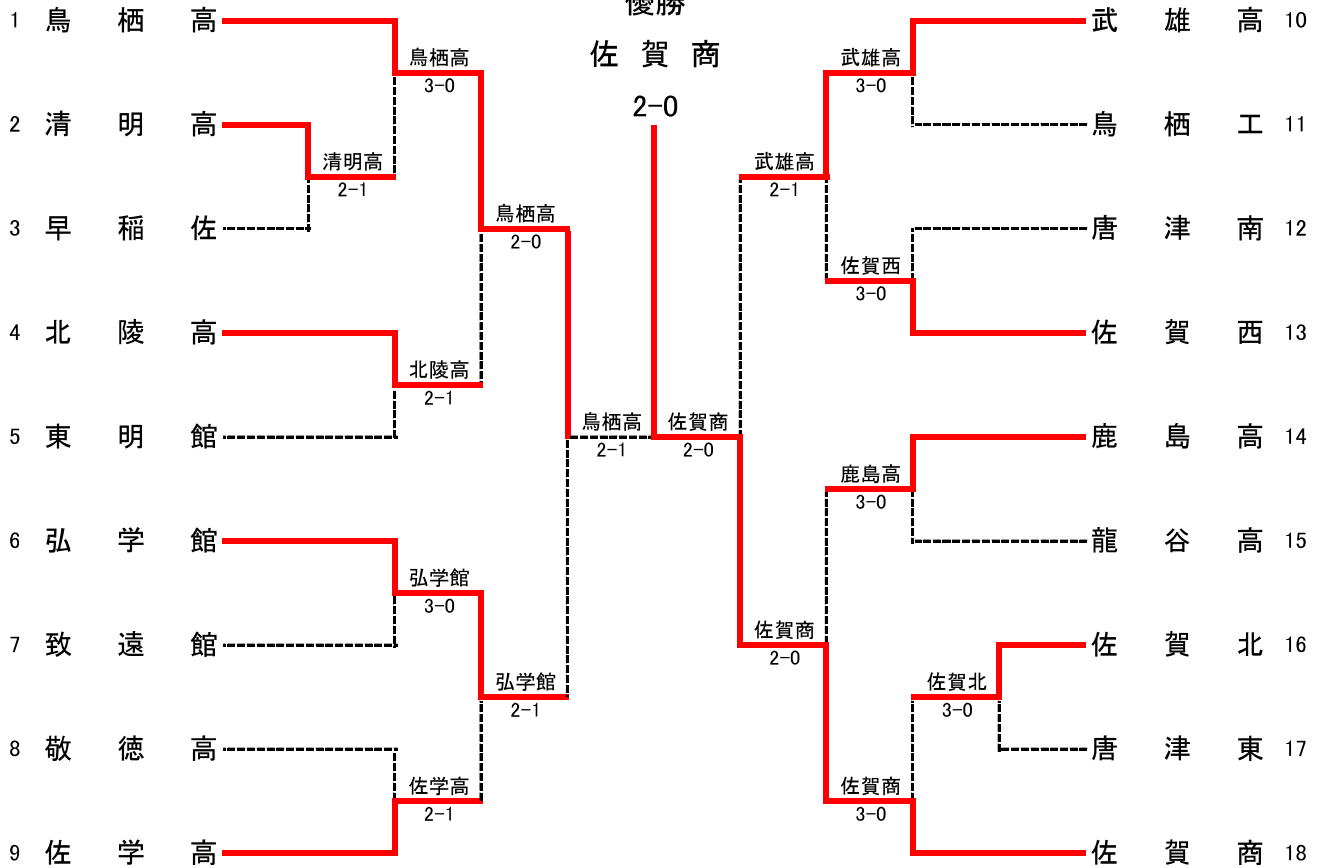

令和8年度 佐賀県高等学校総合体育大会テニス競技

5月29日(於 松浦河畔公園庭球場)

男子団体

優勝

佐賀商

◇第2代表決定戦 < メインドロー上で対戦済みの場合は、新たな対戦は行わない >

結 果	
1位	佐賀商業高校
2位	鳥栖高校
3位	弘学館高校
3位	武雄高校

テニス男子団体対戦表

<b>1R1</b>	<b>2</b>	清明高	2-1	早稲佐	<b>3</b>
D		福井直樹③ 多良碧③	63	初瀬雅周③ 平岡智也③	
S1		西田亘汰③	46	松浦侑志③	
S2		楠本悠雅③	61	佐藤仁③	

<b>1R2</b>	<b>16</b>	佐賀北	3-0	唐津東	<b>17</b>
D		西村泰③ 西田勇仁②	63	田家慧③ 米倉聖陽③	
S1		田淵光①	61	竹内優大③	
S2		上原大雅③	60	池田准③	