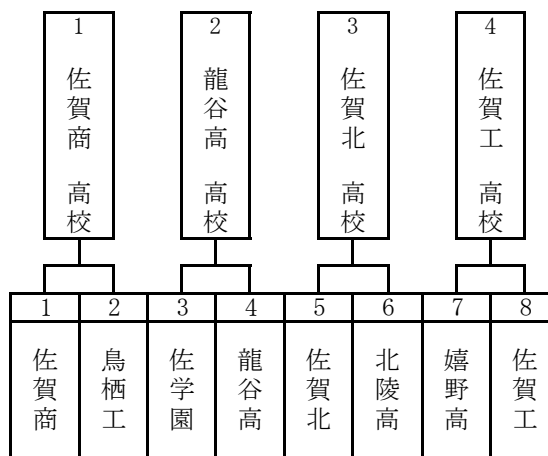

## 【決勝リーグ】

表記：勝数(得点)

		佐賀商	龍谷高	佐賀北	佐賀工	勝敗分	順位
1	佐賀商		(50)	(45)	(2)	3-0-0	1
2	龍谷高	0		0	0	0-3-0	4
3	佐賀北	0	(35)		5	1-2-0	3
4	佐賀工	10	(42)	(17)		2-1-0	2

第1位 佐賀商業高校

第2位 佐賀工業高校

第3位 佐賀北高校

## 【決勝トーナメント】