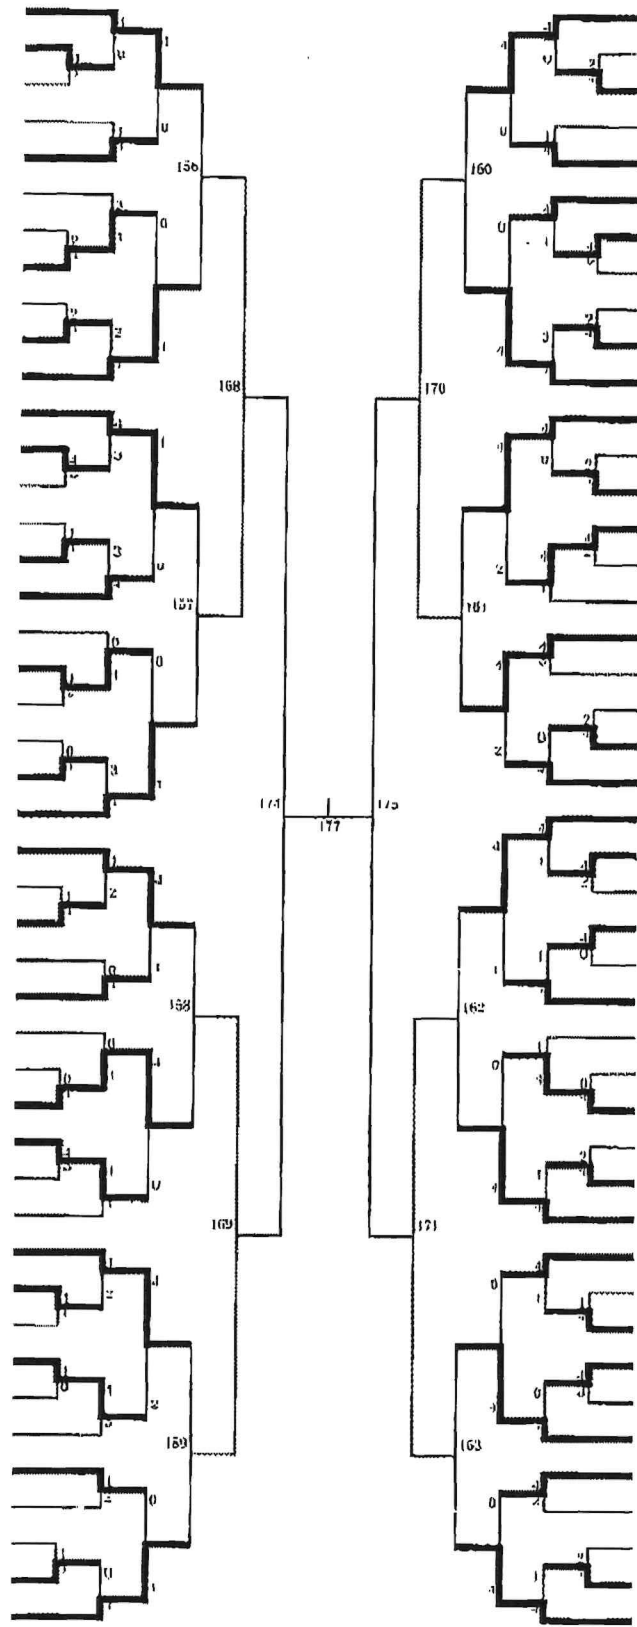

令和8年度佐賀県高等学校総合体育大会 ソフトテニス競技  
令和8年5月29日(金)・30(土)  
SACAサンライズパークテニスフィールド

男子個人戦(1)

- 1 松尾・小川 (嬉 野)
- 2 内山・荒巻 (唐 東)
- 3 溝上・永嶋 (佐 西)
- 4 石丸・原崎 (佐 北)
- 5 江口・山本 (小 城)
- 6 武藤蓮・中島 (伊 高)
- 7 宮尾・田中 (三 高)
- 8 藤井・西田 (佐 農)
- 9 古場・市丸 (有 工)
- 10 公門・鷹取 (龍 谷)
- 11 江頭陽・藤井 (佐 工)
- 12 吉開新・松岡 (鳥 工)
- 13 高山・林 (小 城)
- 14 井上・中村 (畿 木)
- 15 片山・坂井 (唐 商)
- 16 藤本・大坪 (清 和)
- 17 田中翔・山口崇 (鹿 島)
- 18 井手・踏永 (佐 工)
- 19 橋島行・河内 (伊 実)
- 20 井上・安積 (三 高)
- 21 平松・藤藤 (佐 農)
- 22 松井・市丸 (唐 工)
- 23 中村・田中 (高 志)
- 24 大畑内・井上崇 (小 城)
- 25 梅村・池田碧 (伊 実)
- 26 伊藤・井上 (唐 西)
- 27 今村・南 (鳥 工)
- 28 堀川・今村 (嬉 野)
- 29 梅村・筒井 (伊 高)
- 30 江頭・田中飛 (佐 農)
- 31 鶴田・徳田 (唐 商)
- 32 田中進・武藤和 (佐 北)
- 33 吉村・岸川 (有 工)
- 34 吉丸・児玉 (佐 工)
- 35 築地・原田 (三 高)
- 36 江口・大津 (鳥 工)
- 37 山田・鶴池 (伊 実)
- 38 川浪・百武 (佐 工)
- 39 廣重・木下 (佐 北)
- 40 渡邊・原 (唐 東)
- 41 田中・肥山大 (佐 西)
- 42 上川・井本 (唐 工)
- 43 林・力武 (伊 高)
- 44 森田・松尾 (鹿 島)
- 45 川内・宮崎 (嬉 野)

令和8年度佐賀県高等学校総合体育大会 ソフトテニス競技

令和8年5月29日(金)・30(土)

SAGAサンライズパークテニスフィールド

男子個人戦(2)

- 90 大矢・小橋 (嬉 野)
- 91 森下・吉島 (佐 工)
- 92 松尾・香田 (佐 北)
- 93 田中・中島 (鳥 工)
- 94 倉富・伊東 (高 志)
- 95 山口悠・山崎 (唐 工)
- 96 川内・山口玲 (有 工)
- 97 三ヶ島・志田 (佐 農)
- 98 平田・原口 (伊 高)
- 99 堀田・三浦 (唐 商)
- 100 山口・小林 (伊 実)
- 101 松尾・柳本 (伊 実)
- 102 古賀・松本 (佐 西)
- 103 山田・中川 (唐 東)
- 104 山崎・白水 (佐 北)
- 105 澤田・香田 (三 高)
- 106 松本・松尾 (小 城)
- 107 久保山・山田 (鳥 工)
- 108 山口悠・田中環 (鹿 島)
- 109 綻・大塚 (龍 谷)
- 110 武藤廣・津山 (伊 高)
- 111 柴田・原田 (嬉 野)
- 112 前田・西村 (佐 工)
- 113 川上・山口 (佐 工)
- 114 井手・一ノ瀬 (伊 実)
- 115 畑原・徳川 (小 城)
- 116 竹下大・宮口 (佐 北)
- 117 横村・下平 (伊 高)
- 118 山口・豊村 (佐 農)
- 119 野口・小柳 (鳥 工)
- 120 倉掛・江頭 (嬉 野)
- 121 沼田・南島 (三 高)
- 122 野中・吉里 (多 久)
- 123 稲富・蒲原 (高 志)
- 124 滝本・須藤 (清 和)
- 125 郷久・中林 (小 城)
- 126 松尾・稲築 (有 工)
- 127 大隈・岸川 (嬉 野)
- 128 前田・小川 (伊 実)
- 129 岩城・山崎 (唐 東)
- 130 津山・ソルチ (鹿 島)
- 131 小出・江口 (唐 西)
- 132 富田・野中 (鳥 工)
- 133 田口・岩坂 (三 高)
- 134 濱崎・堀田 (佐 工)