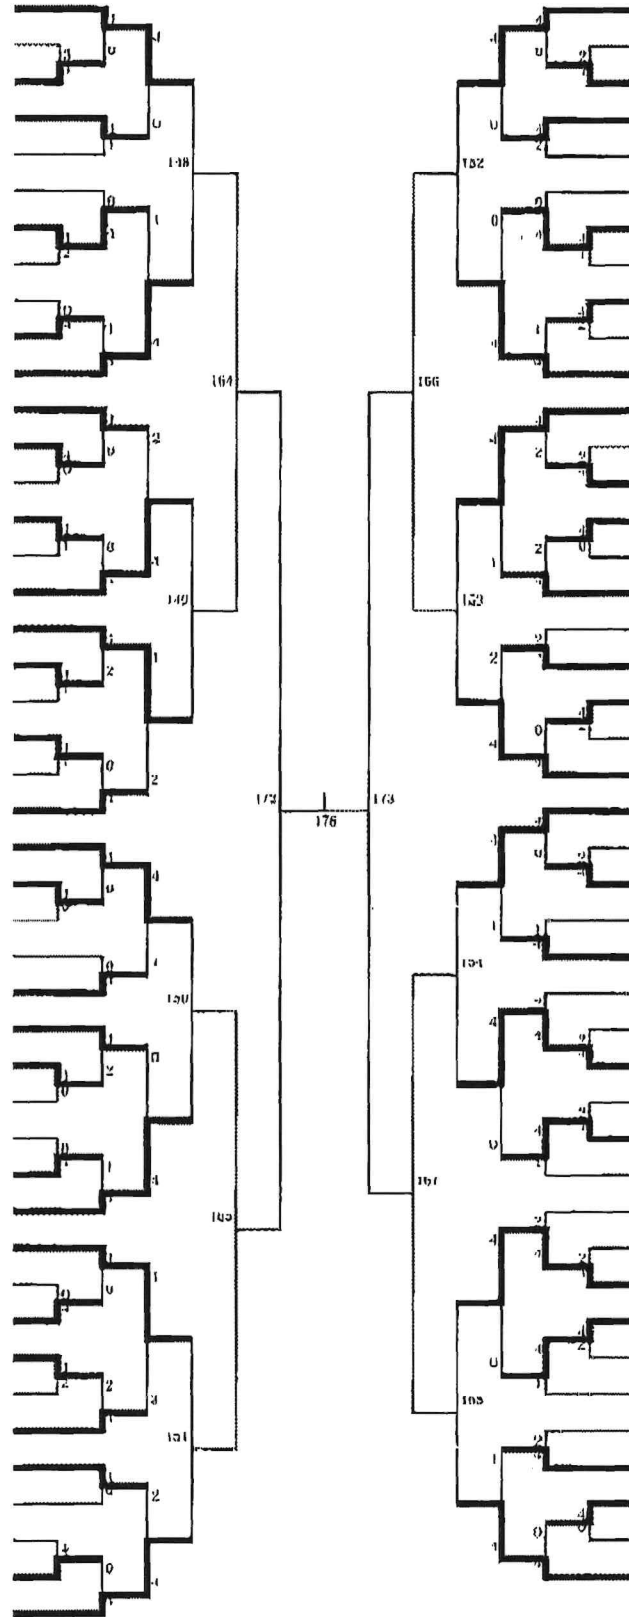

令和8年度佐賀県高等学校総合体育大会 ソフトテニス競技  
令和8年5月29日(金)・30(土)  
SACAサンライズパークテニスフィールド

男子個人戦(1)

- 1 松尾・小川 (嬉 野)
- 2 内山・荒巻 (唐 東)
- 3 溝上・永嶋 (佐 西)
- 4 石丸・原崎 (佐 北)
- 5 江口・山本 (小 城)
- 6 武藤蓮・中島 (伊 高)
- 7 宮尾・田中 (三 高)
- 8 藤井・西田 (佐 農)
- 9 古場・市丸 (有 工)
- 10 公門・鷹取 (龍 谷)
- 11 江頭陽・藤井 (佐 工)
- 12 吉開新・松岡 (鳥 工)
- 13 高山・林 (小 城)
- 14 井上・中村 (畿 木)
- 15 片山・坂井 (唐 商)
- 16 藤本・大坪 (清 和)
- 17 田中翔・山口崇 (鹿 島)
- 18 井手・踏永 (佐 工)
- 19 橋島行・河内 (伊 実)
- 20 井上・安積 (三 高)
- 21 平松・藤藤 (佐 農)
- 22 松井・市丸 (唐 工)
- 23 中村・田中 (高 志)
- 24 大畑内・井上崇 (小 城)
- 25 梅村・池田碧 (伊 実)
- 26 伊藤・井上 (唐 西)
- 27 今村・南 (鳥 工)
- 28 堀川・今村 (嬉 野)
- 29 梅村・筒井 (伊 高)
- 30 江頭・田中飛 (佐 農)
- 31 鶴田・徳田 (唐 商)
- 32 田中進・武藤和 (佐 北)
- 33 吉村・岸川 (有 工)
- 34 吉丸・児玉 (佐 工)
- 35 築地・原田 (三 高)
- 36 江口・大津 (鳥 工)
- 37 山田・鶴池 (伊 実)
- 38 川浪・百武 (佐 工)
- 39 廣重・木下 (佐 北)
- 40 渡邊・原 (唐 東)
- 41 田中・肥山大 (佐 西)
- 42 上川・井本 (唐 工)
- 43 林・力武 (伊 高)
- 44 森田・松尾 (鹿 島)
- 45 川内・宮崎 (嬉 野)

令和8年度佐賀県高等学校総合体育大会 ソフトテニス競技

令和8年5月29日(金)・30(土)

SAGAサンライズパークテニスフィールド

男子個人戦(2)

- 90 大矢・小橋 (嬉 野)
- 91 森下・吉島 (佐 工)
- 92 松尾・香田 (佐 北)
- 93 田中・中島 (鳥 工)
- 94 倉富・伊東 (高 志)
- 95 山口悠・山崎 (唐 工)
- 96 川内・山口玲 (有 工)
- 97 三ヶ島・志田 (佐 農)
- 98 平田・原口 (伊 高)
- 99 堀田・三浦 (唐 商)
- 100 山口・小林 (伊 実)
- 101 松尾・柳本 (伊 実)
- 102 古賀・松本 (佐 西)
- 103 山田・中川 (唐 東)
- 104 山崎・白水 (佐 北)
- 105 澤田・香田 (三 高)
- 106 松本・松尾 (小 城)
- 107 久保山・山田 (鳥 工)
- 108 山口悠・田中環 (鹿 島)
- 109 綻・大塚 (龍 谷)
- 110 武藤廣・津山 (伊 高)
- 111 柴田・原田 (嬉 野)
- 112 前田・西村 (佐 工)
- 113 川上・山口 (佐 工)
- 114 井手・一ノ瀬 (伊 実)
- 115 畑原・徳川 (小 城)
- 116 竹下大・宮口 (佐 北)
- 117 横村・下平 (伊 高)
- 118 山口・豊村 (佐 農)
- 119 野口・小柳 (鳥 工)
- 120 倉掛・江頭 (嬉 野)
- 121 沼田・南島 (三 高)
- 122 野中・吉里 (多 久)
- 123 稲富・蒲原 (高 志)
- 124 滝本・須藤 (清 和)
- 125 郷久・中林 (小 城)
- 126 松尾・稲築 (有 工)
- 127 大隈・岸川 (嬉 野)
- 128 前田・小川 (伊 実)
- 129 岩城・山崎 (唐 東)
- 130 津山・ソルチ (鹿 島)
- 131 小出・江口 (唐 西)
- 132 富田・野中 (鳥 工)
- 133 田口・岩坂 (三 高)
- 134 濱崎・堀田 (佐 工)