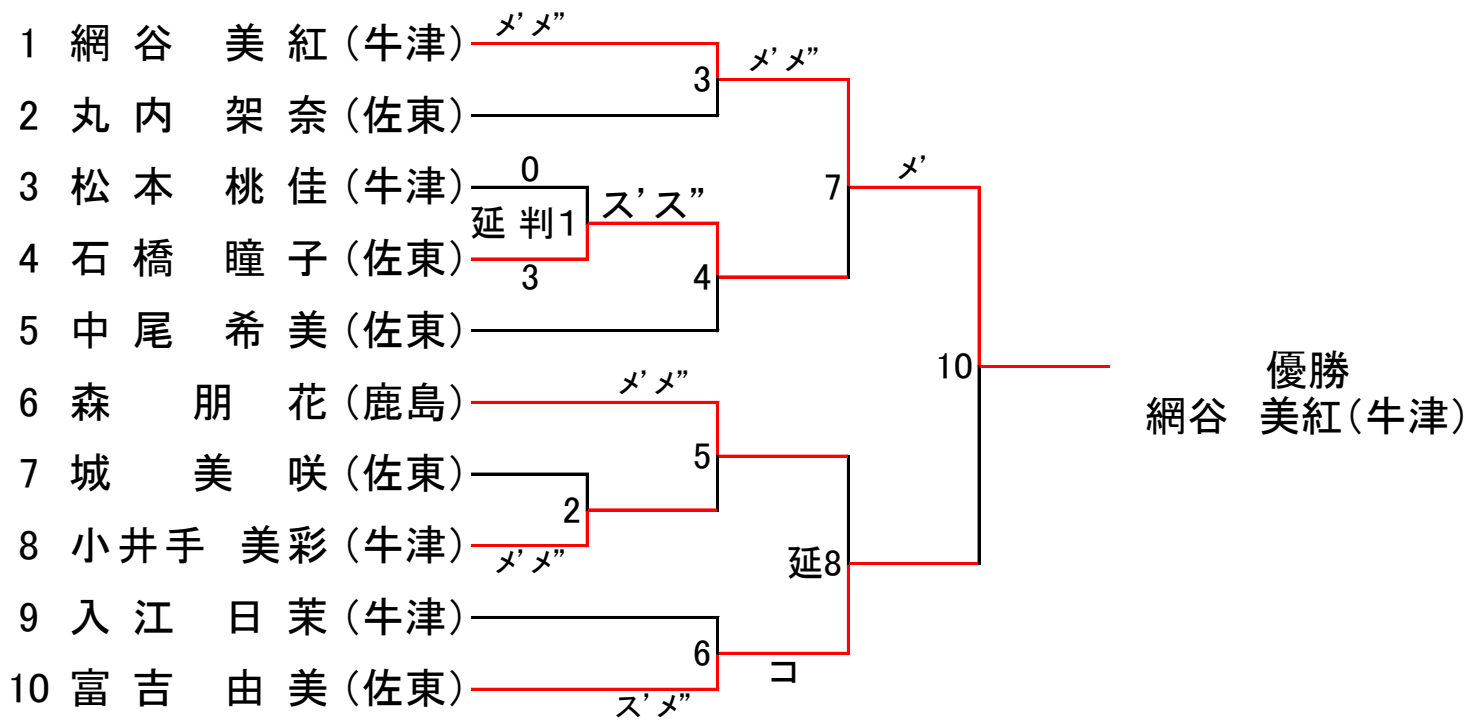

●個人試合●

3位決定戦

1位 網谷 美紅 (牛津)

2位 富吉 由美 (佐東)

3位 森 朋花 (鹿島)