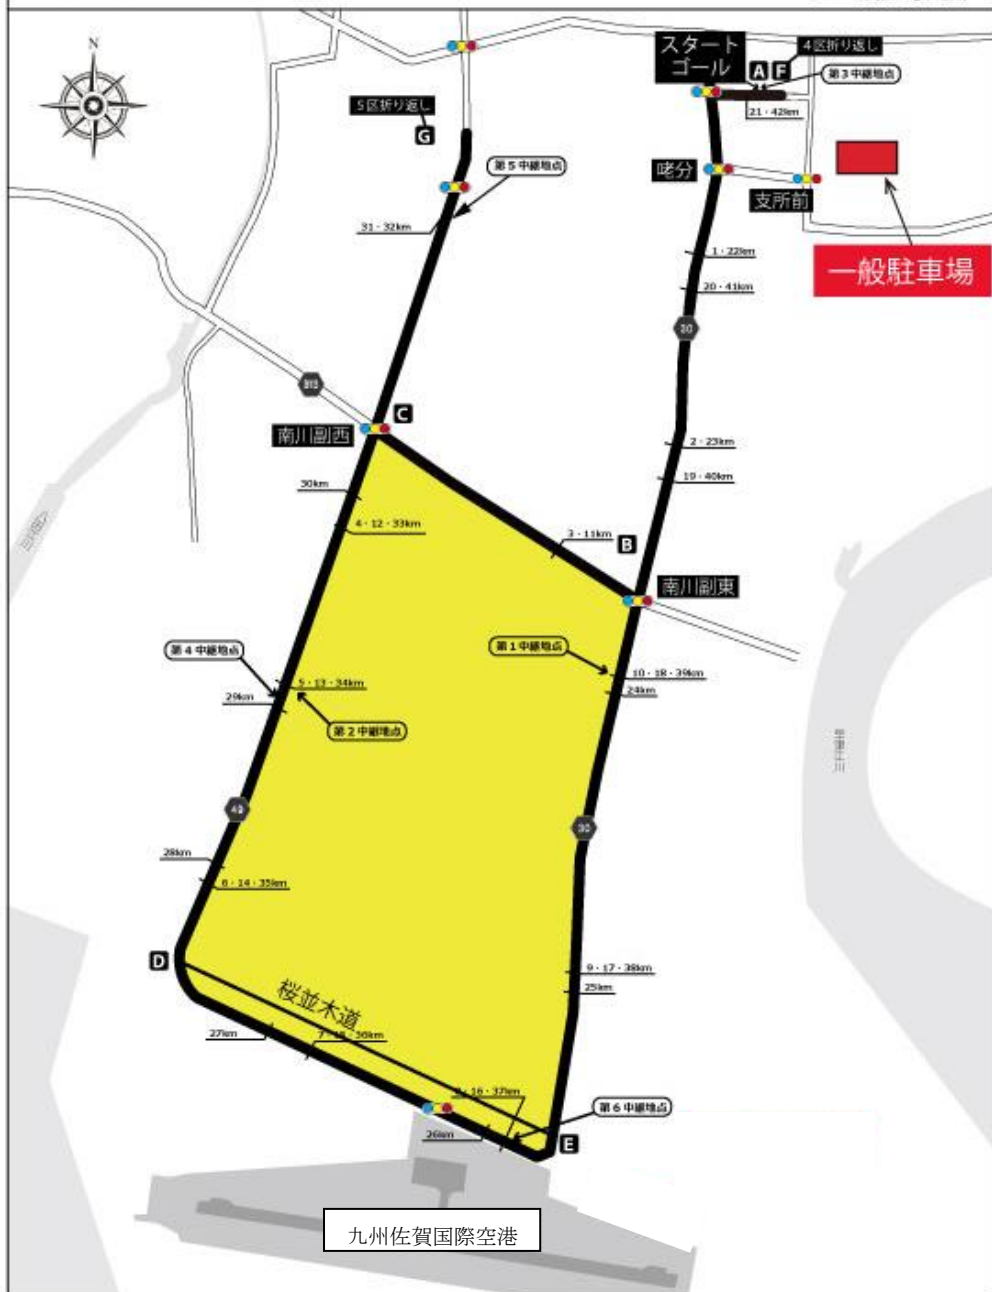

県高校駅伝競走を応援される皆様へのお願い

必ず指定された駐車場に停めてください。

佐賀県高等学校体育連盟
陸上競技専門部

佐賀県高等学校駅伝競走大会を応援される皆様へのお願い

○周回コース内（左図黄色）の南北・東西の農道は応援者の車両（車・バイク）乗り入れ・通行禁止です。乗り入れた車は警察の指導を受けますのでくれぐれも注意してください。自転車・徒歩での通行は可です。

○コース南の佐賀空港駐車場には駅伝関係者（応援）は駐車出来ません。ただし、空港北の桜並木道には駐車出来ます。

○応援は歩道からおこなってください。伴走はもちろん、厳禁です。応援は指定の駐車場から歩き、又は自転車で移動してください。車での移動はしないでください。

○川副支所周辺の駐車場は駐車可です。添付図を参照してください。

○周回コースの歩道、私有地への駐車は厳禁です。

すべての方がルールを守っていただかないと、来年度から駅伝競走を開催することが出来ません。ご協力をお願いいたします。