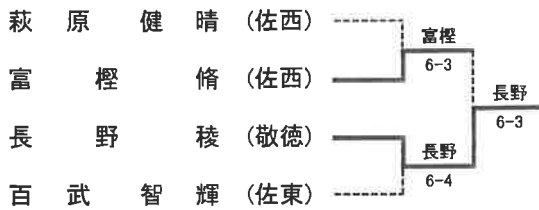

F	1	致遠館	2-0	佐賀商	12
D		中村 友紀② 西川 彩華②	44	百武 紗英③ 緒方 ひと美③	
S1		古賀 里奈②	83	香月 優里奈②	
S2		原口 紗綺②	82	松尾 希美③	

3決	21	鳥栖商	2-1	早稲佐	11
D		宮尾 日菜③ 西峯 瑚音美②	80	五木田 もなみ① 高井 麻衣③	
S1		川島 葉月③	28	友枝 愛③	
S2		村上 郁奈③	97	峰 花梨③	

女子シングルス

女子ダブルス

男子シングルス順位決定戦

【5, 6位決定戦】

【3, 4位決定戦】

【7, 8位決定戦】

男子ダブルス順位決定戦

【5, 6位決定戦】

【3, 4位決定戦】