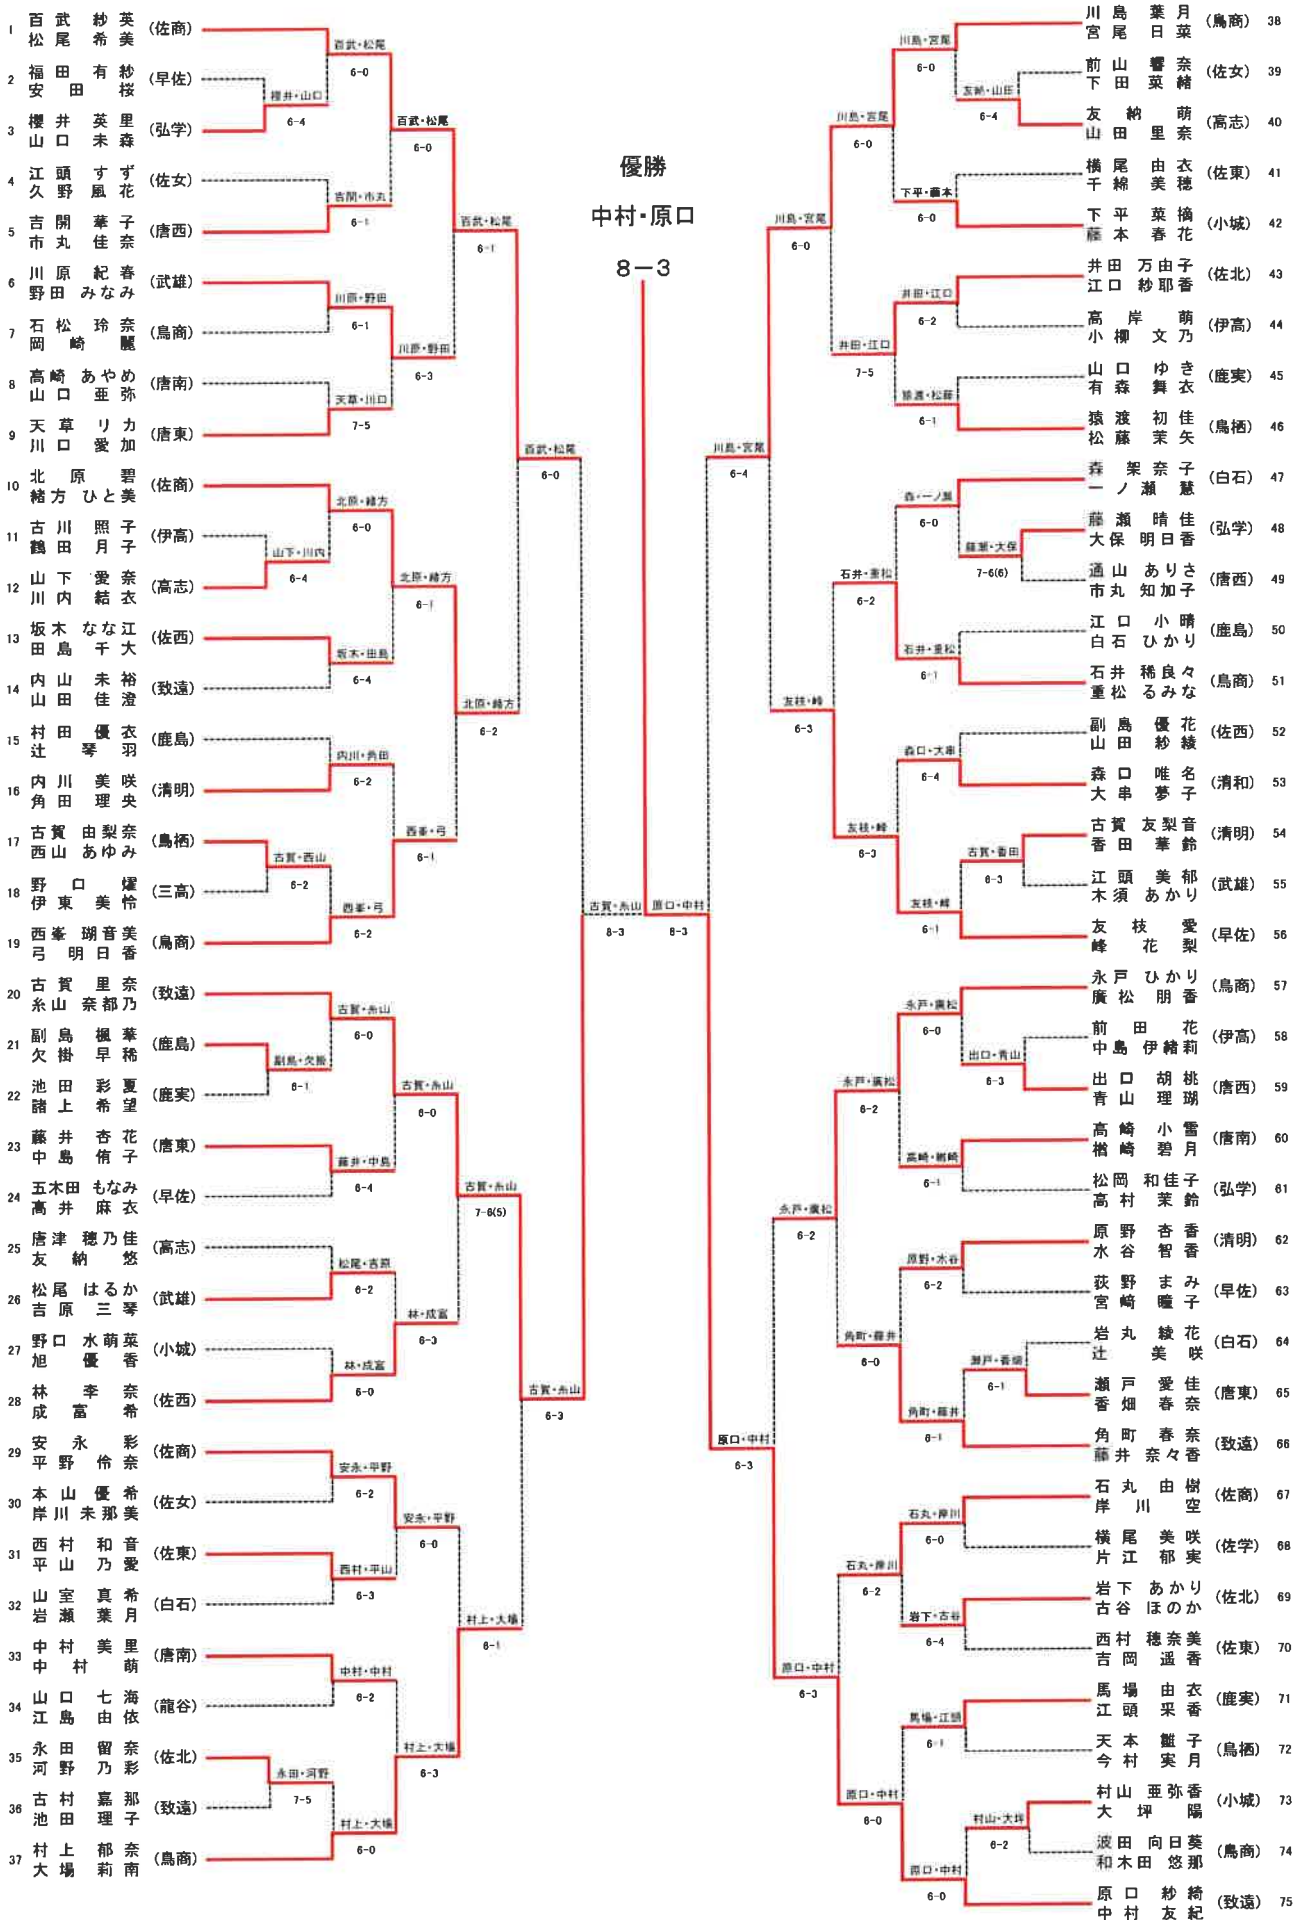

SF1	1	致遠館	2-0	早稲佐	11
D		中村 友紀② 西川 彩華②	80	五木田 もなみ① 高井 麻衣③	
S1		古賀 里奈②	75	友枝 愛③	
S2		原口 紗綺②	81	峰 花梨③	

SF2	12	佐賀商	2-1	鳥栖商	21
D		百武 紗英③ 緒方 ひと美③	85	宮尾 日菜③ 西峯 瑚音美②	
S1		香月 優里奈②	28	川島 葉月③	
S2		松尾 希美③	84	村上 郁奈③	

女子ダブルス

男子シングルス順位決定戦

【5, 6位決定戦】

【3, 4位決定戦】

【7, 8位決定戦】

男子ダブルス順位決定戦

【5, 6位決定戦】

【3, 4位決定戦】

【7, 8位決定戦】

女子シングルス順位決定戦

【5, 6位決定戦】

【3, 4位決定戦】

【7, 8位決定戦】

女子ダブルス順位決定戦

【5, 6位決定戦】

【3, 4位決定戦】