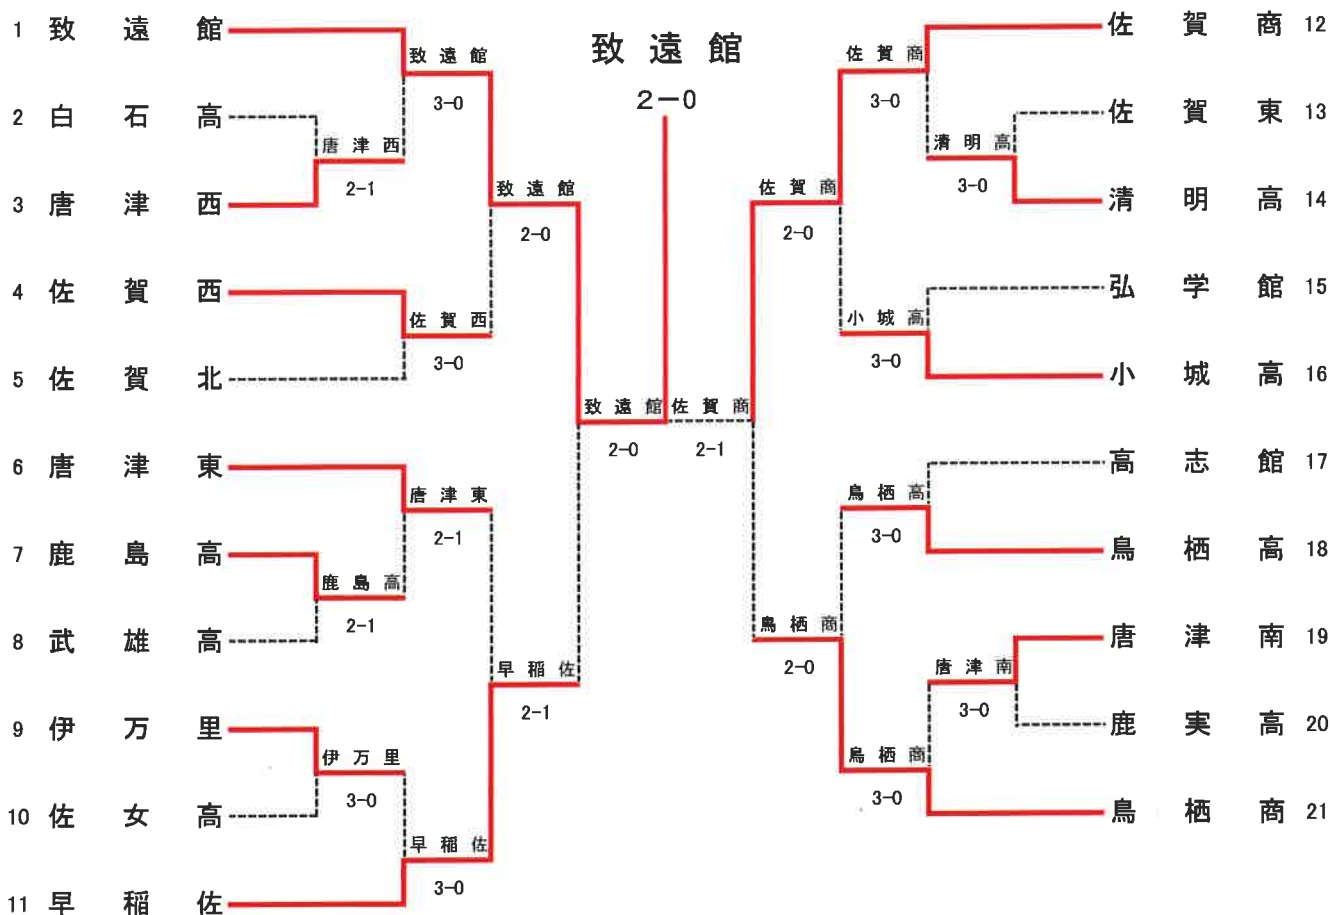

平成29年度 佐賀県高等学校総合体育大会テニス競技

6月2日～6月4日(於 佐賀県総合運動場庭球場)

女子団体

◇第2代表決定戦 < メインドロー上で対戦済みの場合は、新たな対戦は行わない >

結果	
1位	致遠館高校
2位	佐賀商業高校
3位	鳥栖商業高校
3位	早稲田佐賀高校

テニス女子団体対戦表

1R1	3	唐津西	2-1	白石高	2
D		通山 ありさ③ 市丸 知加子③	46	一ノ瀬 慧③ 山室 真希②	
S1		吉開 華子②	64	森 架奈子③	
S2		市丸 佳奈②	62	岩丸 綾花②	

1R2	8	武雄高	2-1	鹿島高	7
D		川原 紀春③ 野田 みなみ③	61	白石 ひかり② 辻 琴羽②	
S1		碓 由佳子③	61	副島 楓華②	
S2		栗山 沙希③	36	江口 小晴②	

1R3	9	伊万里	3-0	佐女高	10
D		古川 照子③ 鶴田 月子①	61	本山 優希② 岸川 未那美②	
S1		高岸 萌③	76(6)	江頭 すず①	
S2		小柳 文乃③	63	久野 風花②	

女子ダブルス

男子シングルス順位決定戦

【5, 6位決定戦】

【3, 4位決定戦】

【7, 8位決定戦】

男子ダブルス順位決定戦

【5, 6位決定戦】

【3, 4位決定戦】

【7, 8位決定戦】

女子シングルス順位決定戦

【5, 6位決定戦】

【3, 4位決定戦】

【7, 8位決定戦】

女子ダブルス順位決定戦

【5, 6位決定戦】

【3, 4位決定戦】