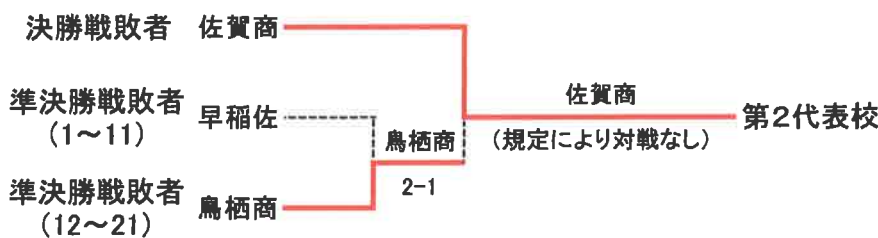

平成29年度 佐賀県高等学校総合体育大会テニス競技

6月2日～6月4日(於 佐賀県総合運動場庭球場)

女子団体

◇第2代表決定戦 < メインドロー上で対戦済みの場合は、新たな対戦は行わない >

結果	
1位	致遠館高校
2位	佐賀商業高校
3位	鳥栖商業高校
3位	早稲田佐賀高校

テニス女子団体対戦表

37-2

1R1	3	唐津西	2-1	白石高	2
D		通山 ありさ③ 市丸 知加子③	46	一ノ瀬 慧③ 山室 真希②	
S1		吉開 華子②	64	森 架奈子③	
S2		市丸 佳奈②	62	岩丸 綾花②	