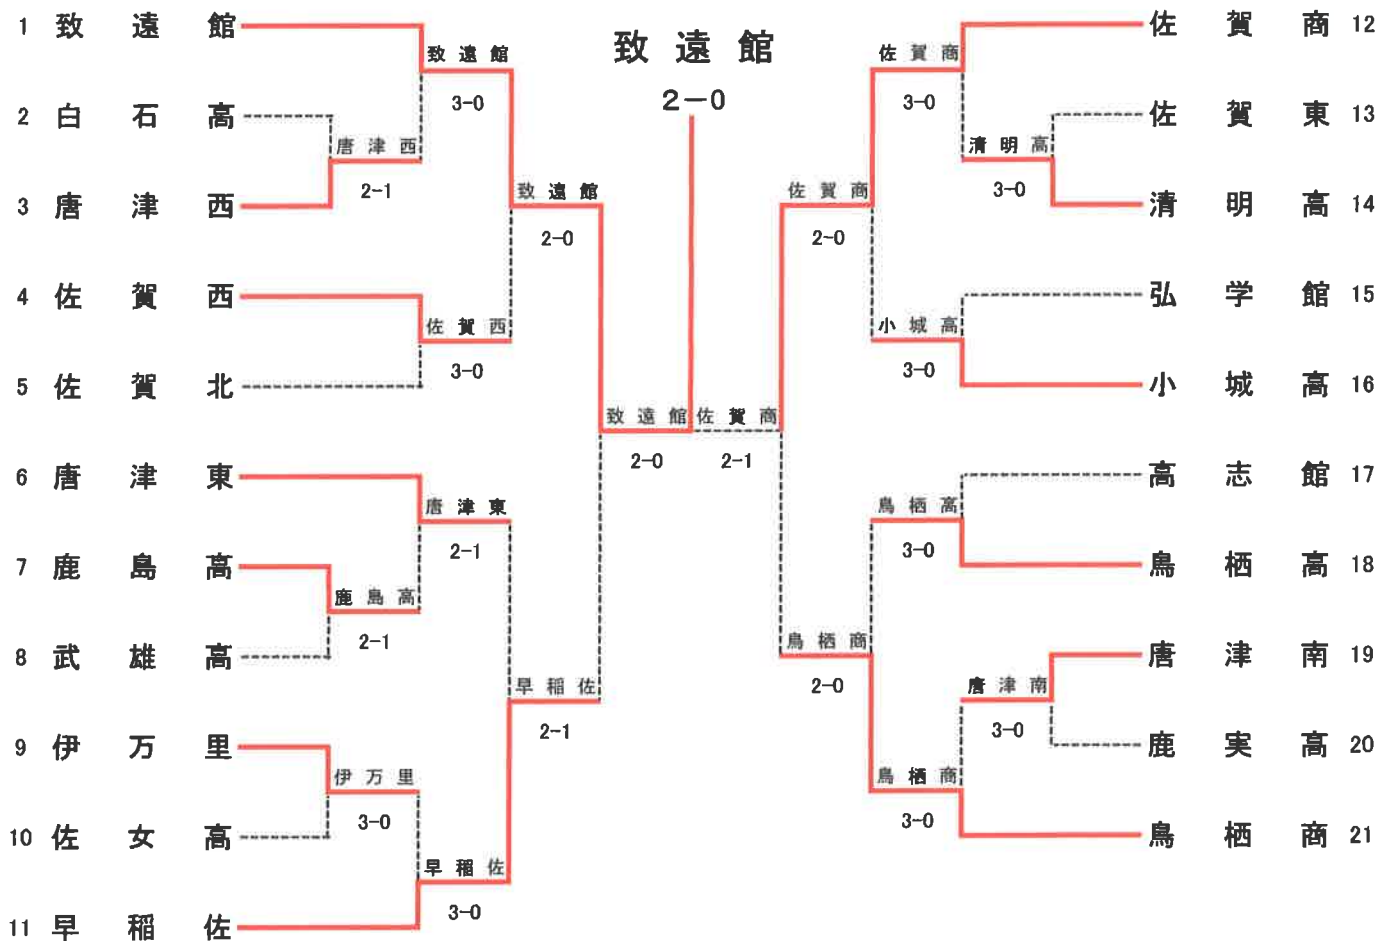

平成29年度 佐賀県高等学校総合体育大会テニス競技

6月2日～6月4日(於 佐賀県総合運動場庭球場)

女子団体

◇第2代表決定戦 < メインドロー上で対戦済みの場合は、新たな対戦は行わない >

結果	
1位	致遠館高校
2位	佐賀商業高校
3位	鳥栖商業高校
3位	早稲田佐賀高校

テニス女子団体対戦表

37-2

1R1	3	唐津西	2-1	白石高	2
D		通山 ありさ③ 市丸 知加子③	46	一ノ瀬 慧③ 山室 真希②	
S1		吉開 華子②	64	森 架奈子③	
S2		市丸 佳奈②	62	岩丸 綾花②	

1R2	8	武雄高	2-1	鹿島高	7
D		川原 紀春③ 野田 みなみ③	61	白石 ひかり② 辻 琴羽②	
S1		碓 由佳子③	61	副島 楓華②	
S2		栗山 沙希③	36	江口 小晴②	

1R3	9	伊万里	3-0	佐女高	10
D		古川 照子③ 鶴田 月子①	61	本山 優希② 岸川 未那美②	
S1		高岸 萌③	76(6)	江頭 すず①	
S2		小柳 文乃③	63	久野 風花②	

2R1	1	致遠館	3-0	唐津西	3
D		中村 友紀② 西川 彩華②	61	吉開 華子② 市丸 知加子③	
S1		古賀 里奈②	60	通山 ありさ③	
S2		原口 紗綺②	60	出口 胡桃③	

2R2	4	佐賀西	3-0	佐賀北	5
D		諸隈 碧① 副島 優花②	64	井田 万由子③ 岩下 あかり③	
S1		林 李奈③	61	江口 紗耶香③	
S2		成富 希③	62	古谷 ほのか③	

2R3	6	唐津東	2-1	武雄高	8
D		中島 侑子③ 古館 幸奈①	16	川原 紀春③ 野田 みなみ③	
S1		天草 リカ③	62	碓 由佳子③	
S2		川口 愛加③	62	栗山 沙希③	