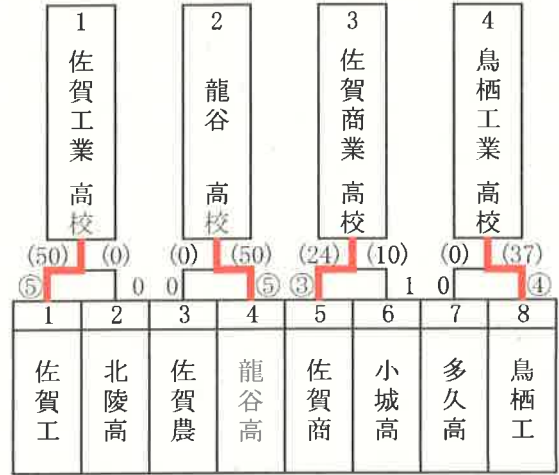

柔道競技男子団体組合せ

第1日目 6月2日(金) ... 9時50分集合完了 10時開会式
 【団体試合】(開会式後) ※ 個人計量は団体試合終了後

第2日目 6月3日(土) ... 9時50分集合完了 10時開始式
 【個人試合】(開始式後)

【決勝リーグ】

表記:勝数(得点)

	佐賀工	龍谷高	佐賀商	鳥栖工	勝敗分	順位
1 佐賀工	-	④ (28)	③ (30)	③ (30)	3-0-0	1
2 龍谷高	0 (0)	-	1 (10)	1 (10)	0-3-0	4
3 佐賀商	2 (11)	③ (30)	-	① (10)	2-1-0	2
4 鳥栖工	0 (0)	② (11)	0 (0)	-	1-2-0	3

第1位 佐賀工業高校

第2位 佐賀商業高校

第3位 鳥栖工業高校

【決勝トーナメント】

【予選トーナメント】