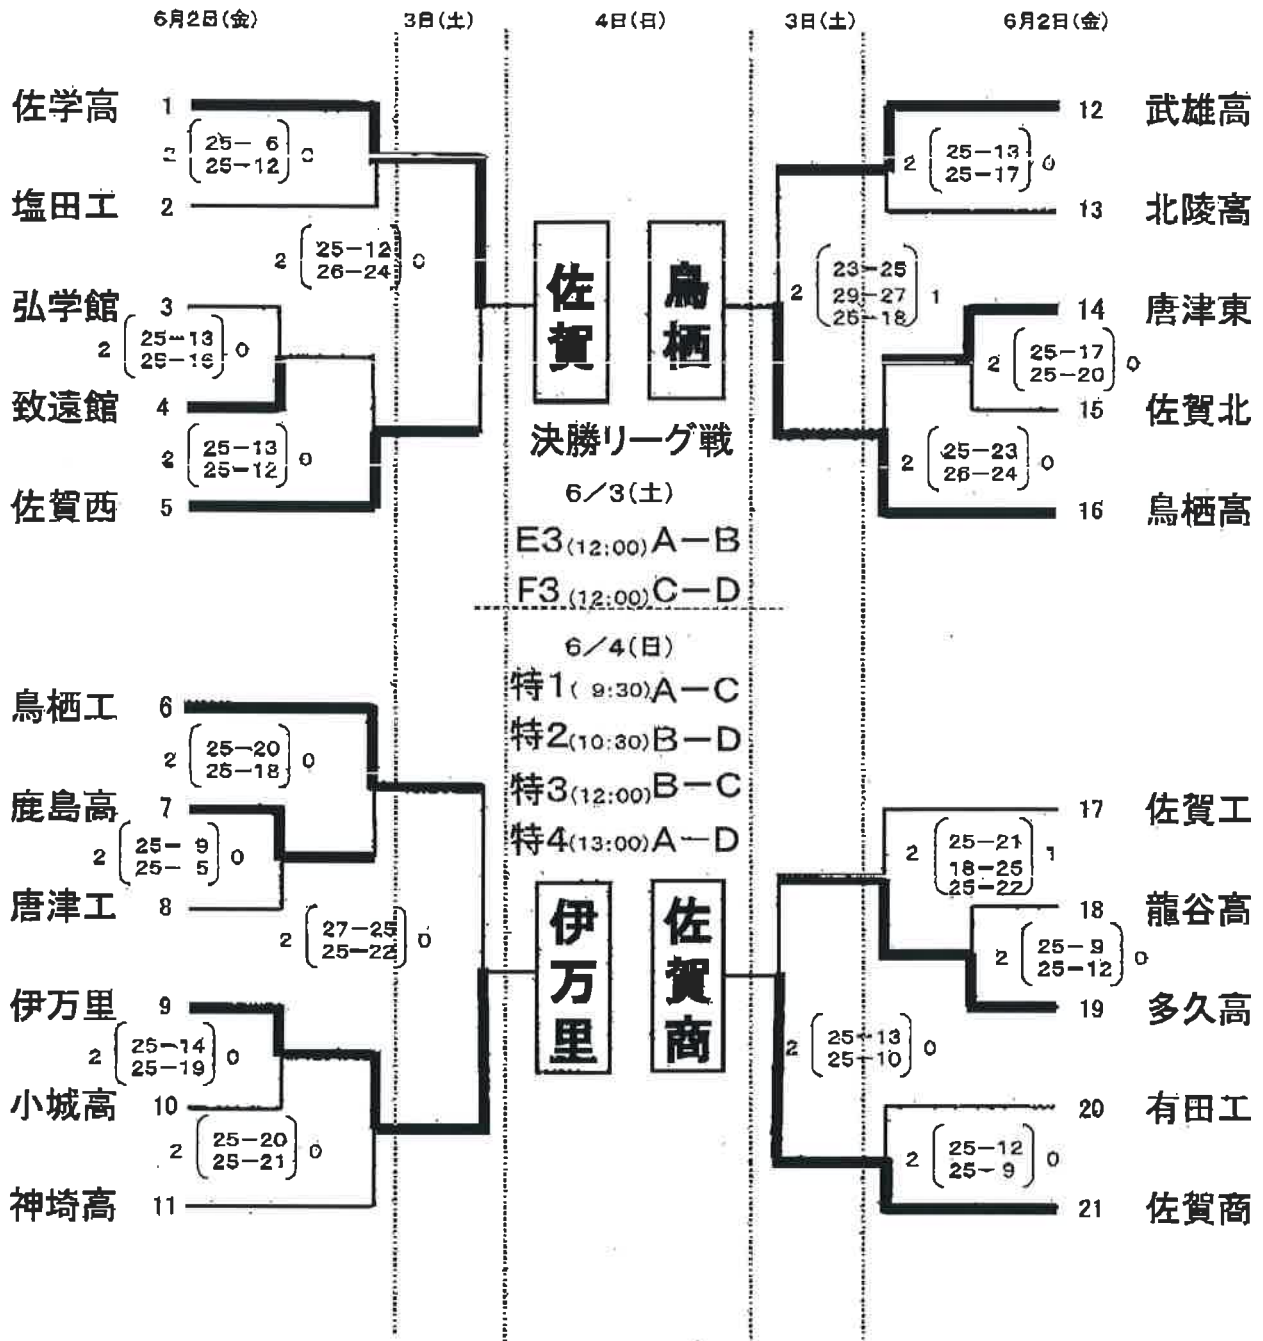

平成29年度佐賀県高等学校総合体育大会パレーボール競技組合せ

【男子】

第1日目 A・Bコート…致遠館高校体育館  
C・Dコート…多久高校体育館

第2日目 E・Fコート…佐賀県総合体育館  
第3日目 特設コート…佐賀県総合体育館

1-2

平成29年度佐賀県高等学校総合体育大会バレーボール競技

会場(佐賀県総合体育館) 期日 平成 29年 6月 3日(土)

	チーム名		(E)コート				チーム名
第1試合	佐学高	2	25	-	12	0	佐賀西
			26	-	24		
			-	-	-		
第2試合	伊万里	2	27	-	25	0	鳥栖工
			25	-	22		
			-	-	-		
決勝リーグ 1試合目	佐学高	2	25	-	10	0	伊万里
			25	-	9		
			-	-	-		

	チーム名		(F)コート				チーム名
	佐賀商	2	25	-	13	0	多久高
			25	-	10		
			-	-	-		
	鳥栖高	2	23	-	25	1	武雄高
			29	-	27		
			25	-	18		
	佐賀商	2	25	-	15	0	鳥栖高
			25	-	11		
			-	-	-		

送付責任者 氏名(

) 連絡先(

)