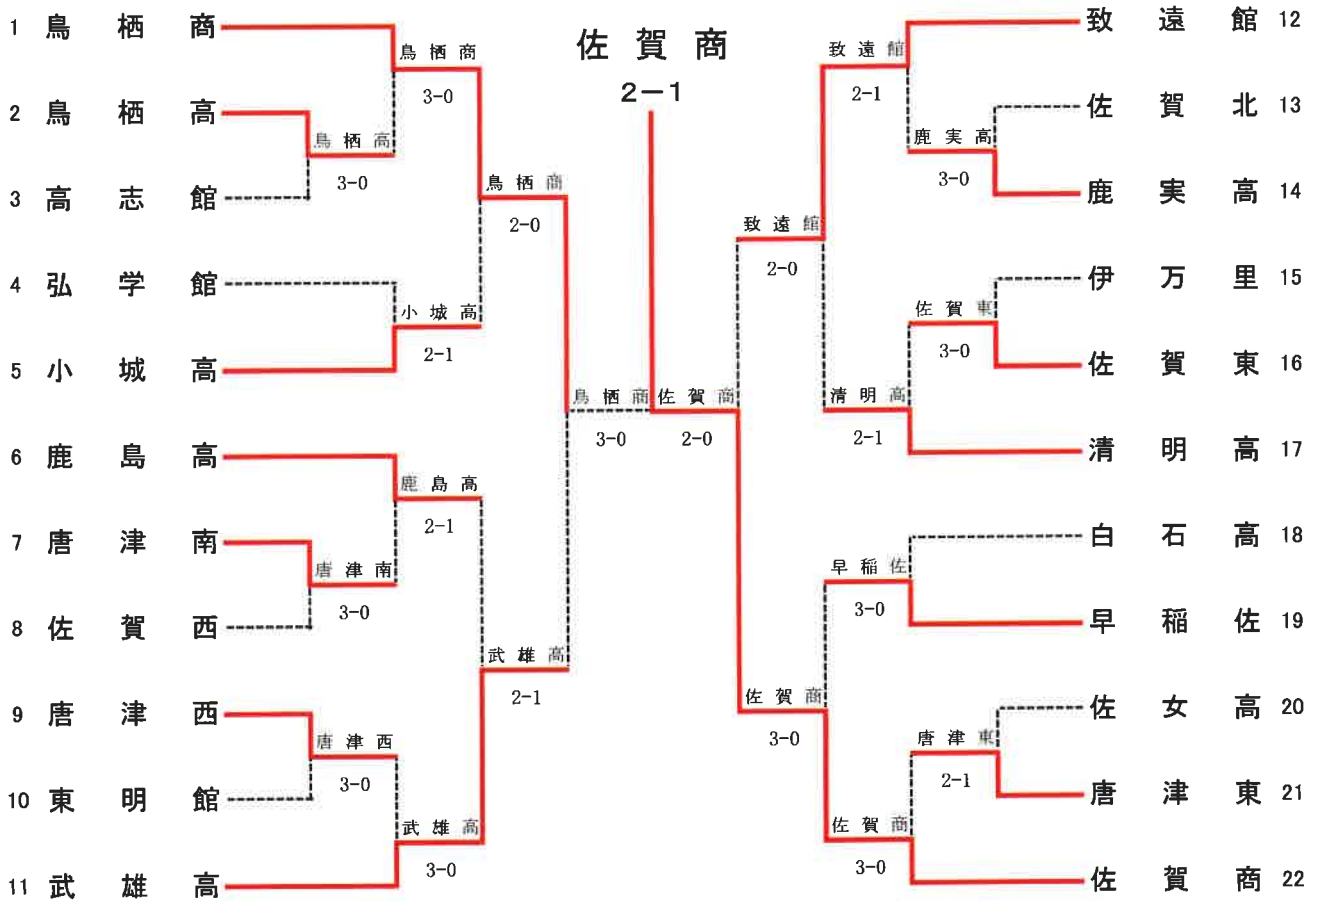

平成27年度 佐賀県高等学校総合体育大会テニス競技

5月29日～5月31日(於 佐賀県総合運動場庭球場)

女子団体

◇第2代表決定戦 < メインドロー上で対戦済みの場合は、新たな対戦は行わない >

結 果	
1位	佐賀商業高校
2位	鳥栖商業高校
3位	致遠館高校
3位	武雄高校

テニス女子団体対戦表

1R1	2	鳥栖高	3-0	高志館	3
D		真子 泉③ 白浜 穂乃香②	60	糸山 彩華② 金崎 遥香②	
S1		岩本 あずさ③	63	内田 あかり③	
S2		猿渡 初佳①	61	唐津 穂乃佳①	

1R2	7	唐津南	3-0	佐賀西	8
D		前田 歩② 椎山 七菜実②	60	石橋 彩② 重松 佑佳②	
S1		石橋 あずさ③	62	林 季奈①	
S2		西 華蓮③	63	成富 希①	

1R3	9	唐津西	3-0	東明館	10
D		小松 実輝③ 池田 悠里子③	60	飯田 碧① 村岡 瑞希①	
S1		竹内 友香③	61	中村 晴華③	
S2		市丸 知加子①	63	山川 玲③	

1R4	14	鹿実高	3-0	佐賀北	13
D		前田 十和③ 小田 若奈②	76(4)	大坪 小夏③ 坂田 奈々美②	
S1		出口 香奈子③	62	真子 瑛莉佳②	
S2		川原 綺紗②	60	有岡 晴乃③	

1R5	16	佐賀東	3-0	伊万里	15
D		金武 真未③ 中村 しずく②	63	峯 桃子③ 高山 正恵③	
S1		浦郷 礼奈③	60	田代 帆乃香③	
S2		平野 愛美③	62	大浦 舞子③	

1R6	21	唐津東	2-1	佐女高	20
D		田崎 光③ 内川 彩音③	57	久間 美咲③ 辻 あかね③	
S1		中島 綾美③	61	樋口 しおり③	
S2		天草 リカ①	62	田中 日菜乃③	

女子シングルス

女子ダブルス