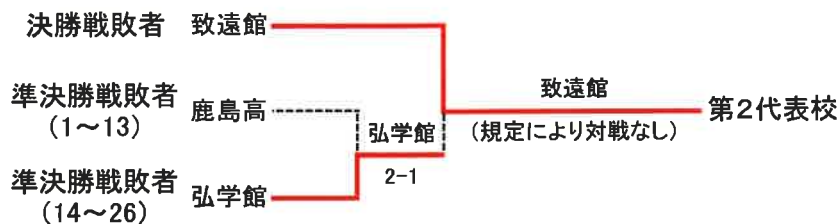

平成27年度 佐賀県高等学校総合体育大会テニス競技

5月29日～5月31日(於 佐賀県総合運動場庭球場)

男子団体

◇第2代表決定戦 < メインドロー上で対戦済みの場合は、新たな対戦は行わない >

結果	
1位	龍谷高校
2位	致遠館高校
3位	弘学館高校
3位	鹿島高校

テニス男子団体対戦表

1R1	2	唐津東	2-1	佐賀西	3
D		池田 朋之介③ 岡 宏平③	63	陣内 崇志③ 小野 虎之助③	
S1		村山 俊介③	26	相浦 一樹③	
S2		天草 直将③	61	牛島 秀豪③	