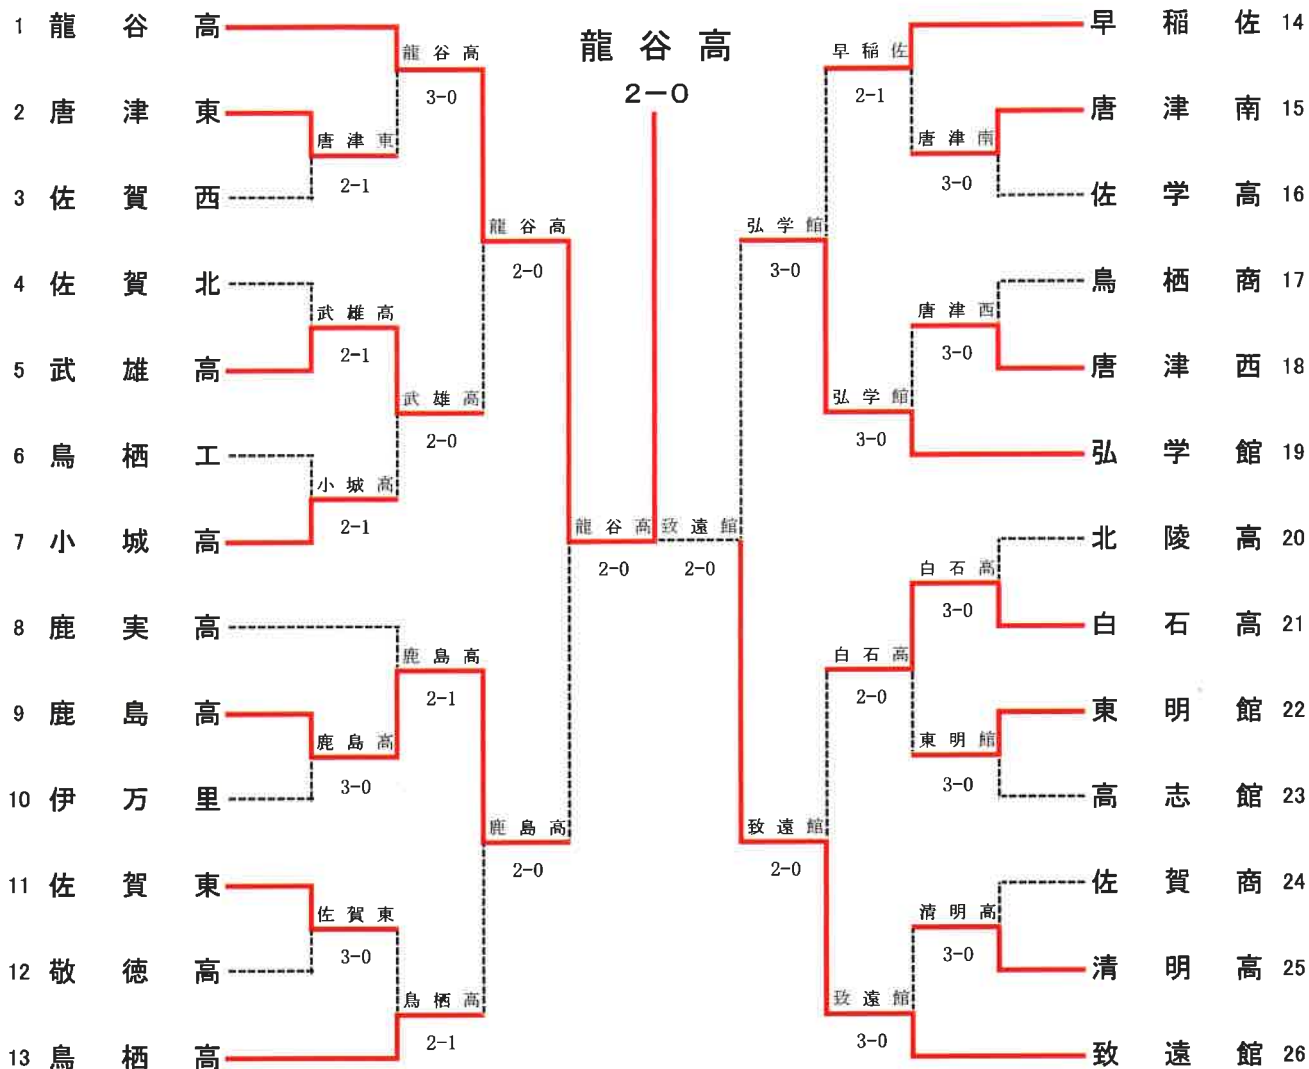

平成27年度 佐賀県高等学校総合体育大会テニス競技

5月29日～5月31日(於 佐賀県総合運動場庭球場)

男子団体

◇第2代表決定戦 < メインドロー上で対戦済みの場合は、新たな対戦は行わない >

結果	
1位	龍谷高校
2位	致遠館高校
3位	弘学館高校
3位	鹿島高校

テニス男子団体対戦表

1R1	2	唐津東	2-1	佐賀西	3
D		池田 朋之介③ 岡 宏平③	63	陣内 崇志③ 小野 虎之助③	
S1		村山 俊介③	26	相浦 一樹③	
S2		天草 直将③	61	牛島 秀豪③	

1R2	5	武雄高	2-1	佐賀北	4
D		田中 良② 吉村 一輝①	63	西田 稔規② 藤満 寛樹②	
S1		大橋 凜太郎③	62	末口 伶央②	
S2		中村 勇介①	57	真崎 健太②	

1R3	7	小城高	2-1	鳥栖工	6
D		武富 敏也③ 溝辺 正人③	26	岸 颯③ 古賀 大吾③	
S1		村島 幹征③	61	貞島 典輝②	
S2		野田 武志③	64	徳満 匡俊②	

1R4	9	鹿島高	3-0	伊万里	10
D		指山 隼也③ 安西 大虎②	61	川棚 康成③ 松野 航大③	
S1		亀飼 季規②	61	瀬戸口 健太③	
S2		藤井 淳史③	63	松尾 賢治②	