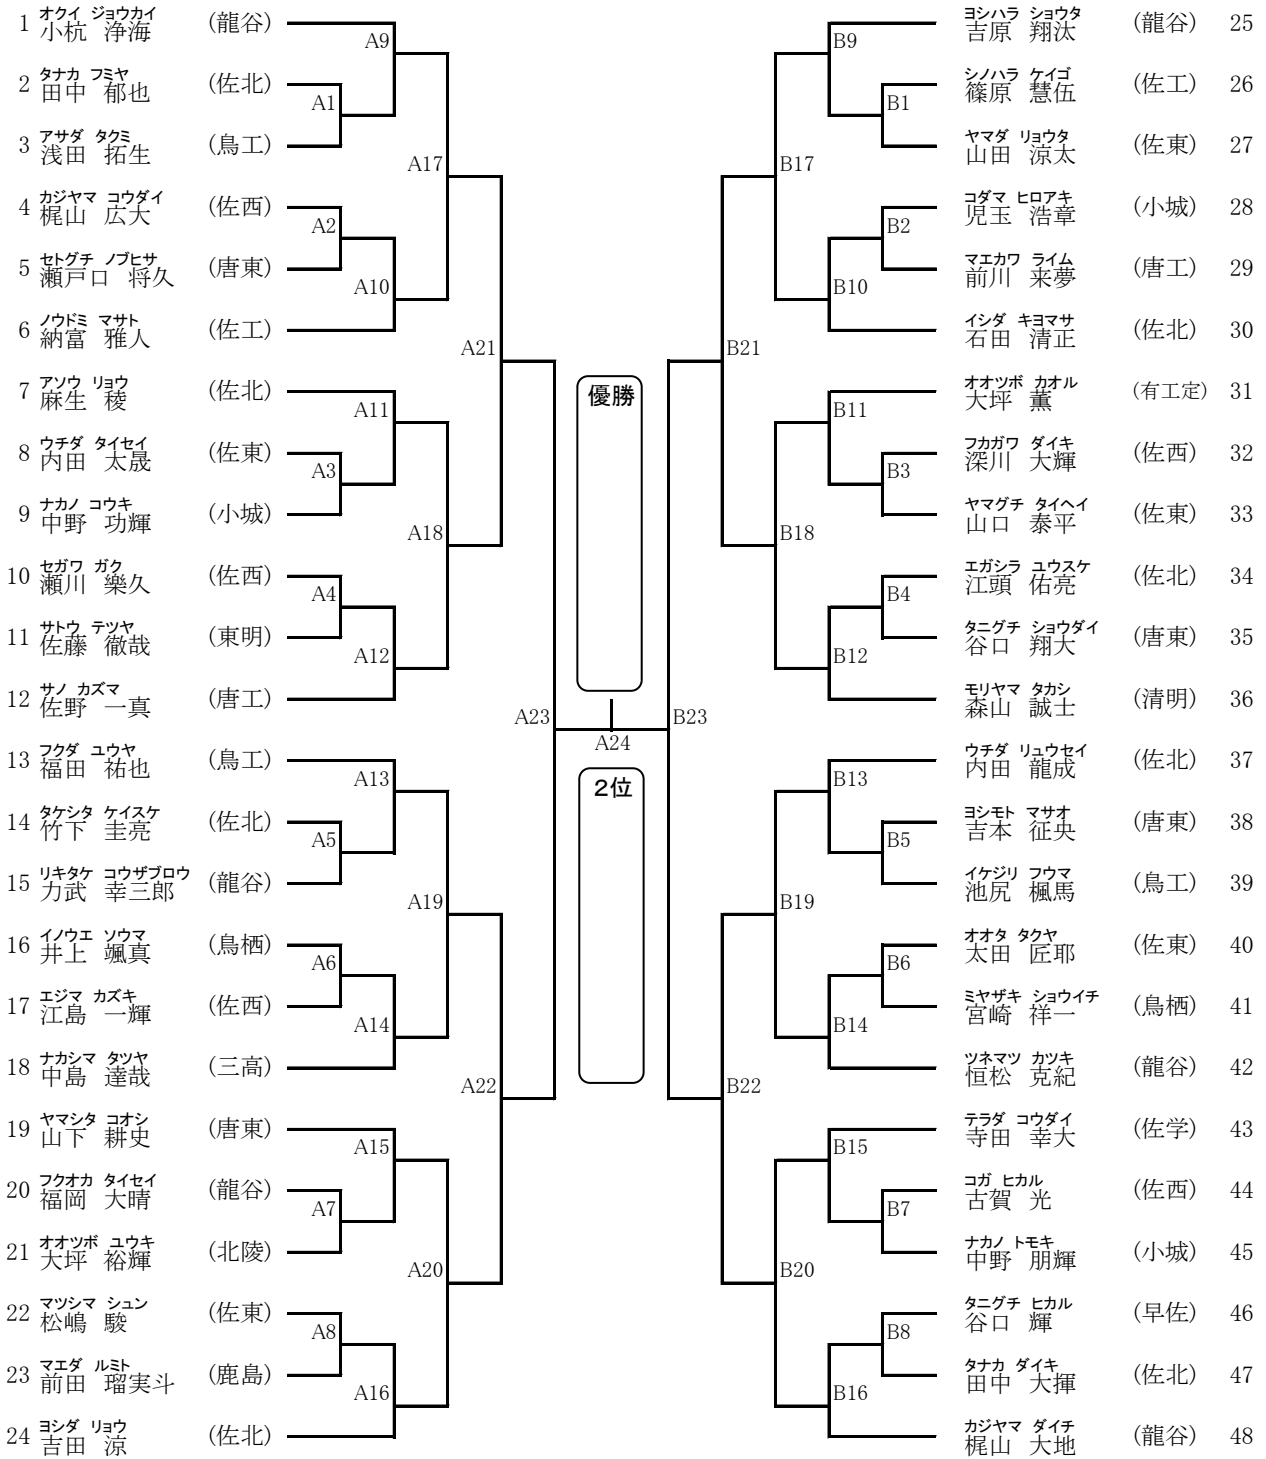

男子個人形

男子個人組手

三位決定戦

女子個人形

女子個人組手