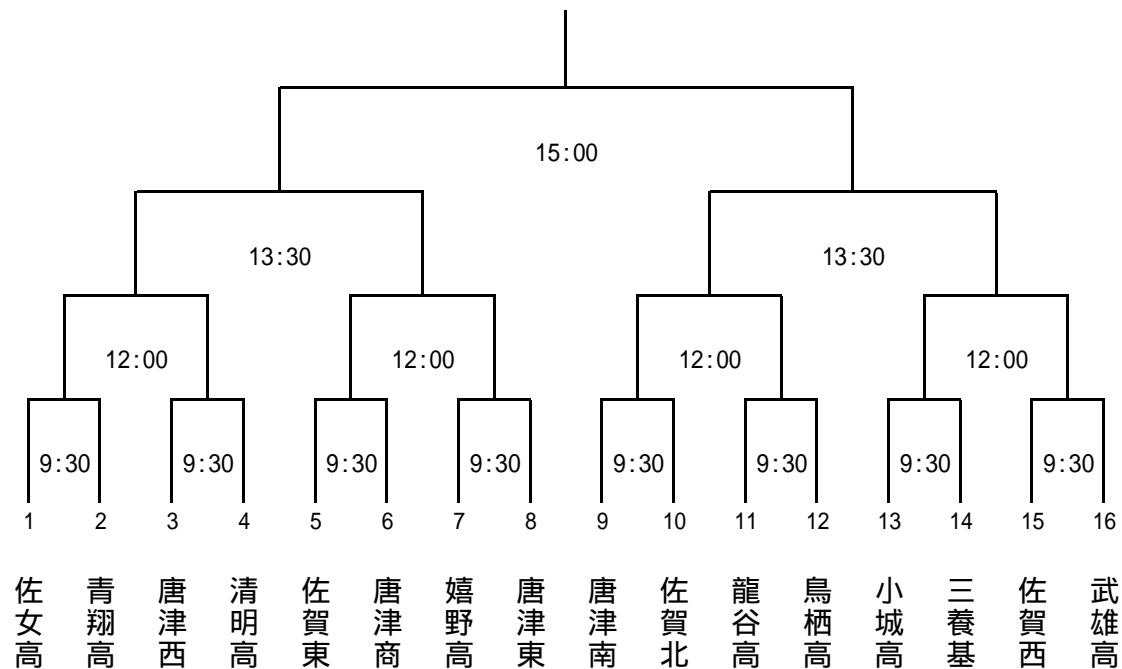

バドミントン競技

会場 牛津体育センター

選手集合 8 : 5 0

開始式 9 : 0 0

[男子 : BT-18]

[団体戦]

会場 旭学園体育館

[女子 : GT-16]

2014年度 高校総体 男子ダブルス バドミントン

2014年度 高校総体 女子ダブルス バドミントン

2014年度 高校総体 男子シングルス バドミントン

2014年度 高校総体 女子シングルス バドミントン