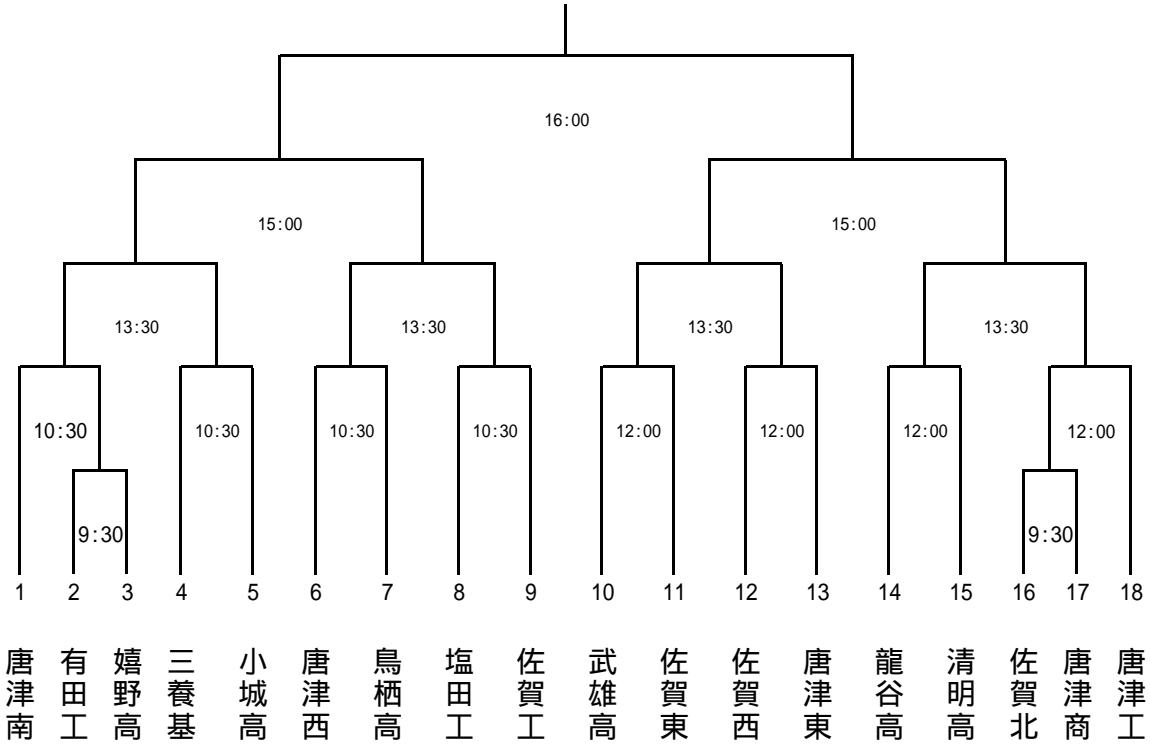

バドミントン競技

会場 牛津体育センター

選手集合 8 : 5 0

開始式 9 : 0 0

[男子 : BT-18]

[団体戦]

会場 旭学園体育館

[女子 : GT-16]

2014年度 高校総体 男子ダブルス バドミントン

2014年度 高校総体 女子ダブルス バドミントン

2014年度 高校総体 男子シングルス バドミントン

2014年度 高校総体 女子シングルス バドミントン