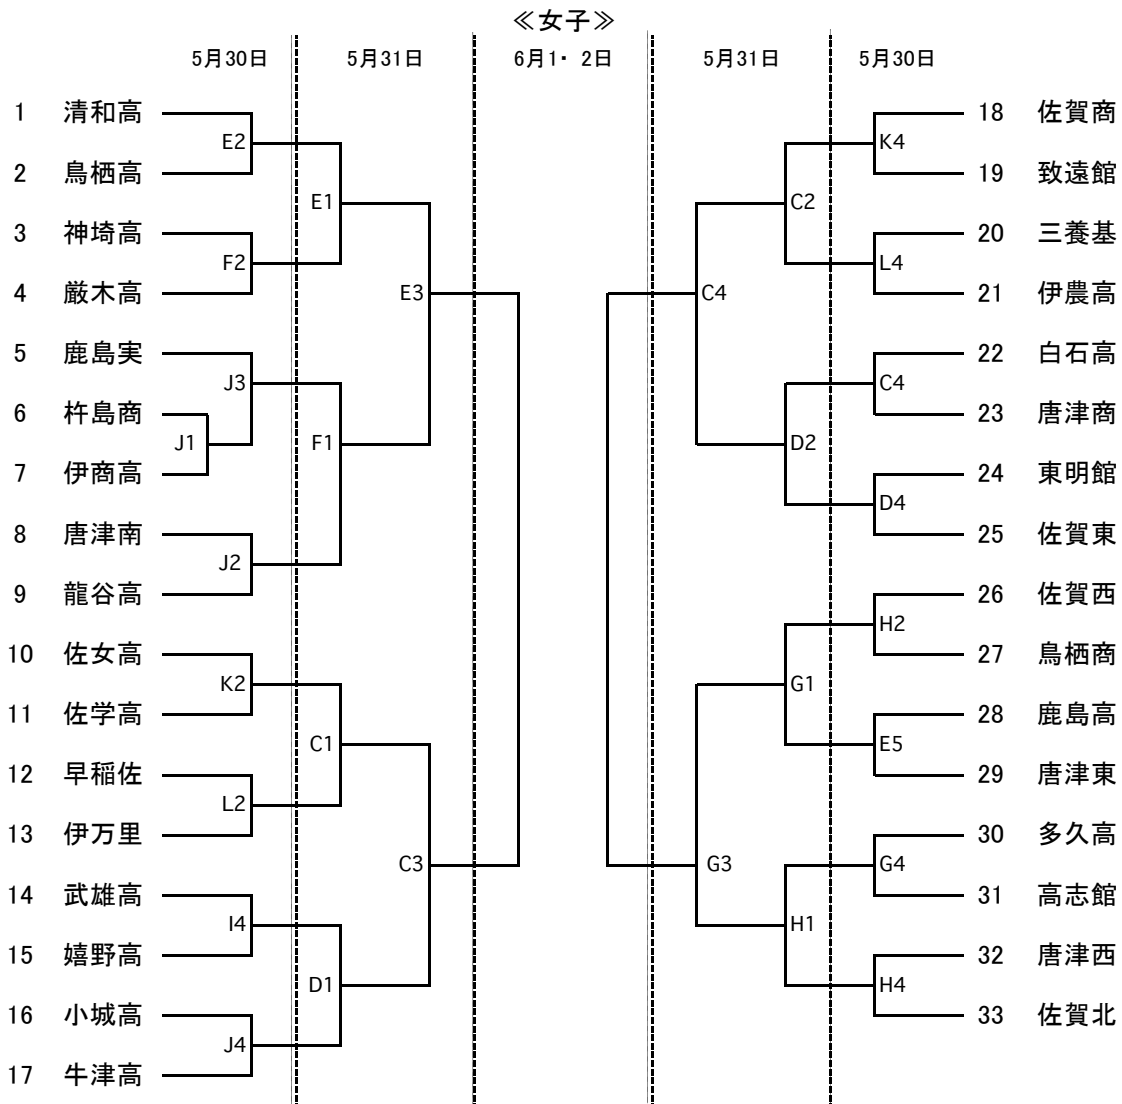

平成26年度 第52回佐賀県高等学校総合体育大会 バスケットボール競技 組合せ

《男子》

男子決勝リーグ(6月1日)

M3 の勝(A 2) G 4 の勝
M4 の勝(B 2) E 4 の勝
A 2 の勝(A 4) B 2 の敗
A 2 の敗(B 4) B 2 の勝

女子決勝リーグ(6月1日)

E 3 の勝(A 1) C 3 の勝
C 4 の勝(B 1) G 3 の勝
A 1 の勝(A 3) B 1 の敗
A 1 の敗(B 3) B 1 の勝

男子決勝リーグ(6月2日)

A 2 の敗(S 2) B 2 の敗
A 2 の勝(S 4) B 2 の勝

女子決勝リーグ(6月2日)

A 1 の敗(S 1) B 1 の敗
A 1 の勝(S 3) B 1 の勝

平成26年度 第52回佐賀県高等学校総合体育大会 バスケットボール競技 組合せ

* 貴重品・靴の管理をお願いします。ゴミはすべてお持ち帰り下さい。
 * 応援は、各会場にてご配慮をお願いします。
 * 試合開始時間、オフィシャルの確認・指導をお願いします。