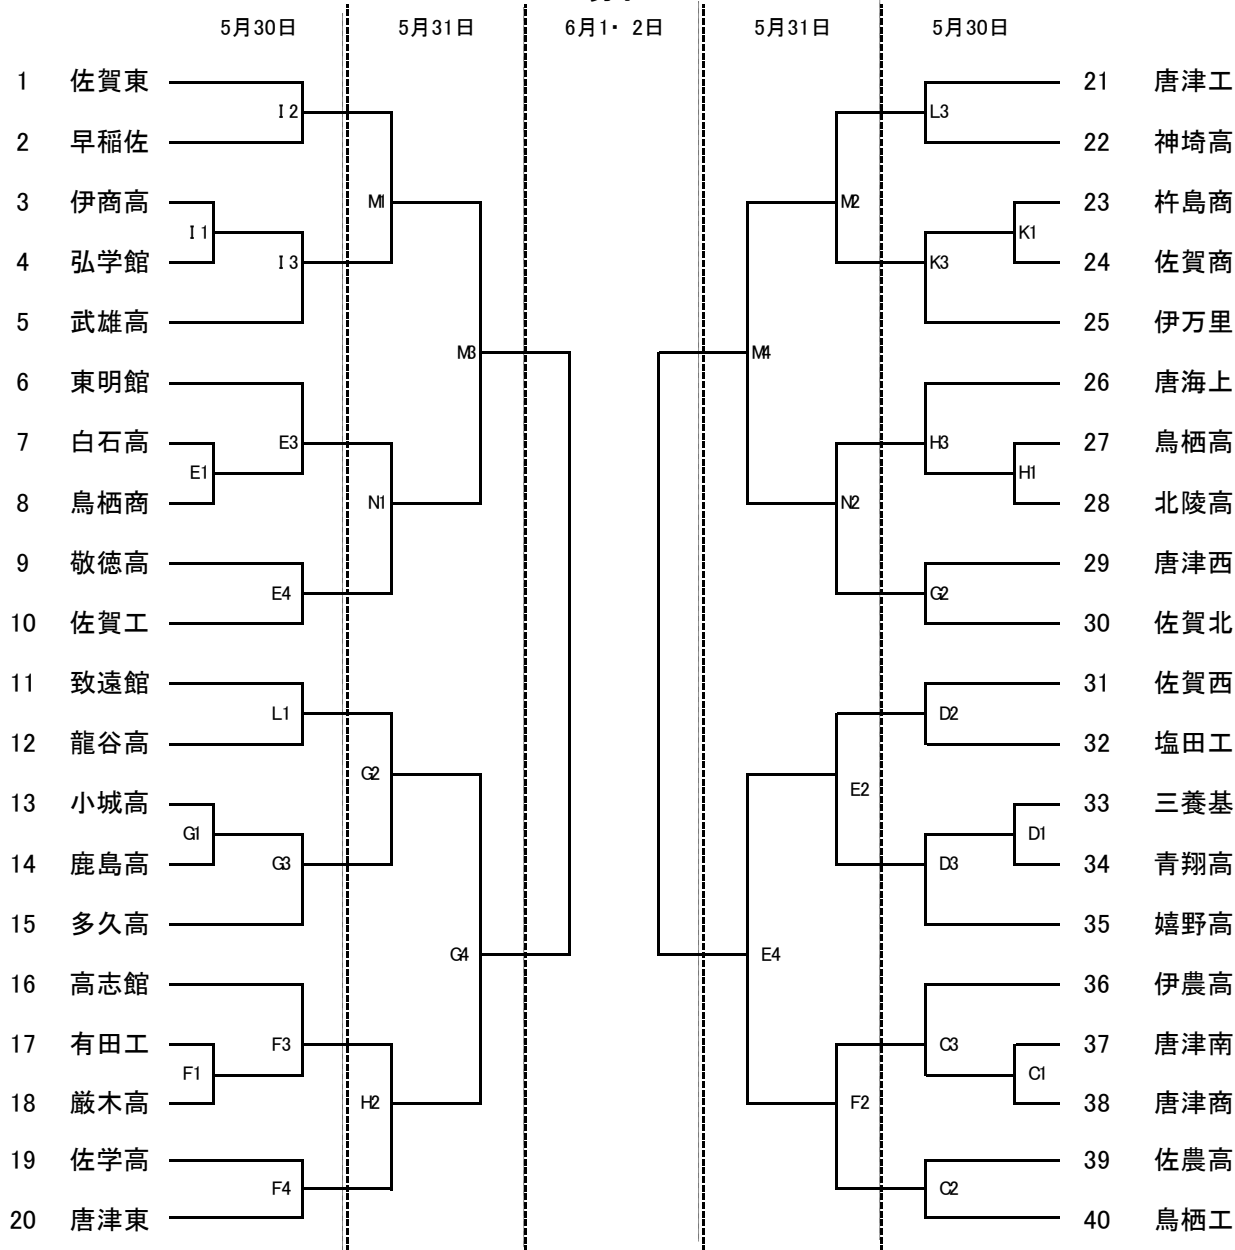

平成26年度 第52回佐賀県高等学校総合体育大会 バスケットボール競技 組合せ

《男子》

男子決勝リーグ(6月1日)

M3 の勝(A 2) G 4 の勝
M4 の勝(B 2) E 4 の勝
A 2 の勝(A 4) B 2 の敗
A 2 の敗(B 4) B 2 の勝

女子決勝リーグ(6月1日)

E 3 の勝(A 1) C 3 の勝
C 4 の勝(B 1) G 3 の勝
A 1 の勝(A 3) B 1 の敗
A 1 の敗(B 3) B 1 の勝

男子決勝リーグ(6月2日)

A 2 の敗(S 2) B 2 の敗
A 2 の勝(S 4) B 2 の勝

女子決勝リーグ(6月2日)

A 1 の敗(S 1) B 1 の敗
A 1 の勝(S 3) B 1 の勝

平成26年度 第52回佐賀県高等学校総合体育大会 バスケットボール競技 組合せ

* 貴重品・靴の管理をお願いします。ゴミはすべてお持ち帰り下さい。
 * 応援は、各会場にてご配慮をお願いします。
 * 試合開始時間、オフィシャルの確認・指導をお願いします。

	第1試合	第2試合	第3試合	第4試合	第5試合
第1日目	9:30~	11:00~	12:30~	14:00~	15:30~
第2日目	10:00~	11:30~	13:00~	14:30~	
第3日目	10:00~	11:30~	13:00~	14:30~	
第4日目	10:00~	11:30~	13:00~	14:30~	

試合会場	
唐津市文化体育館	A・B・S 多久高 G・H
唐津商	C・D 伊商高 I・J
巖木高	E・F 伊万里 K・L
	唐津工 M・N