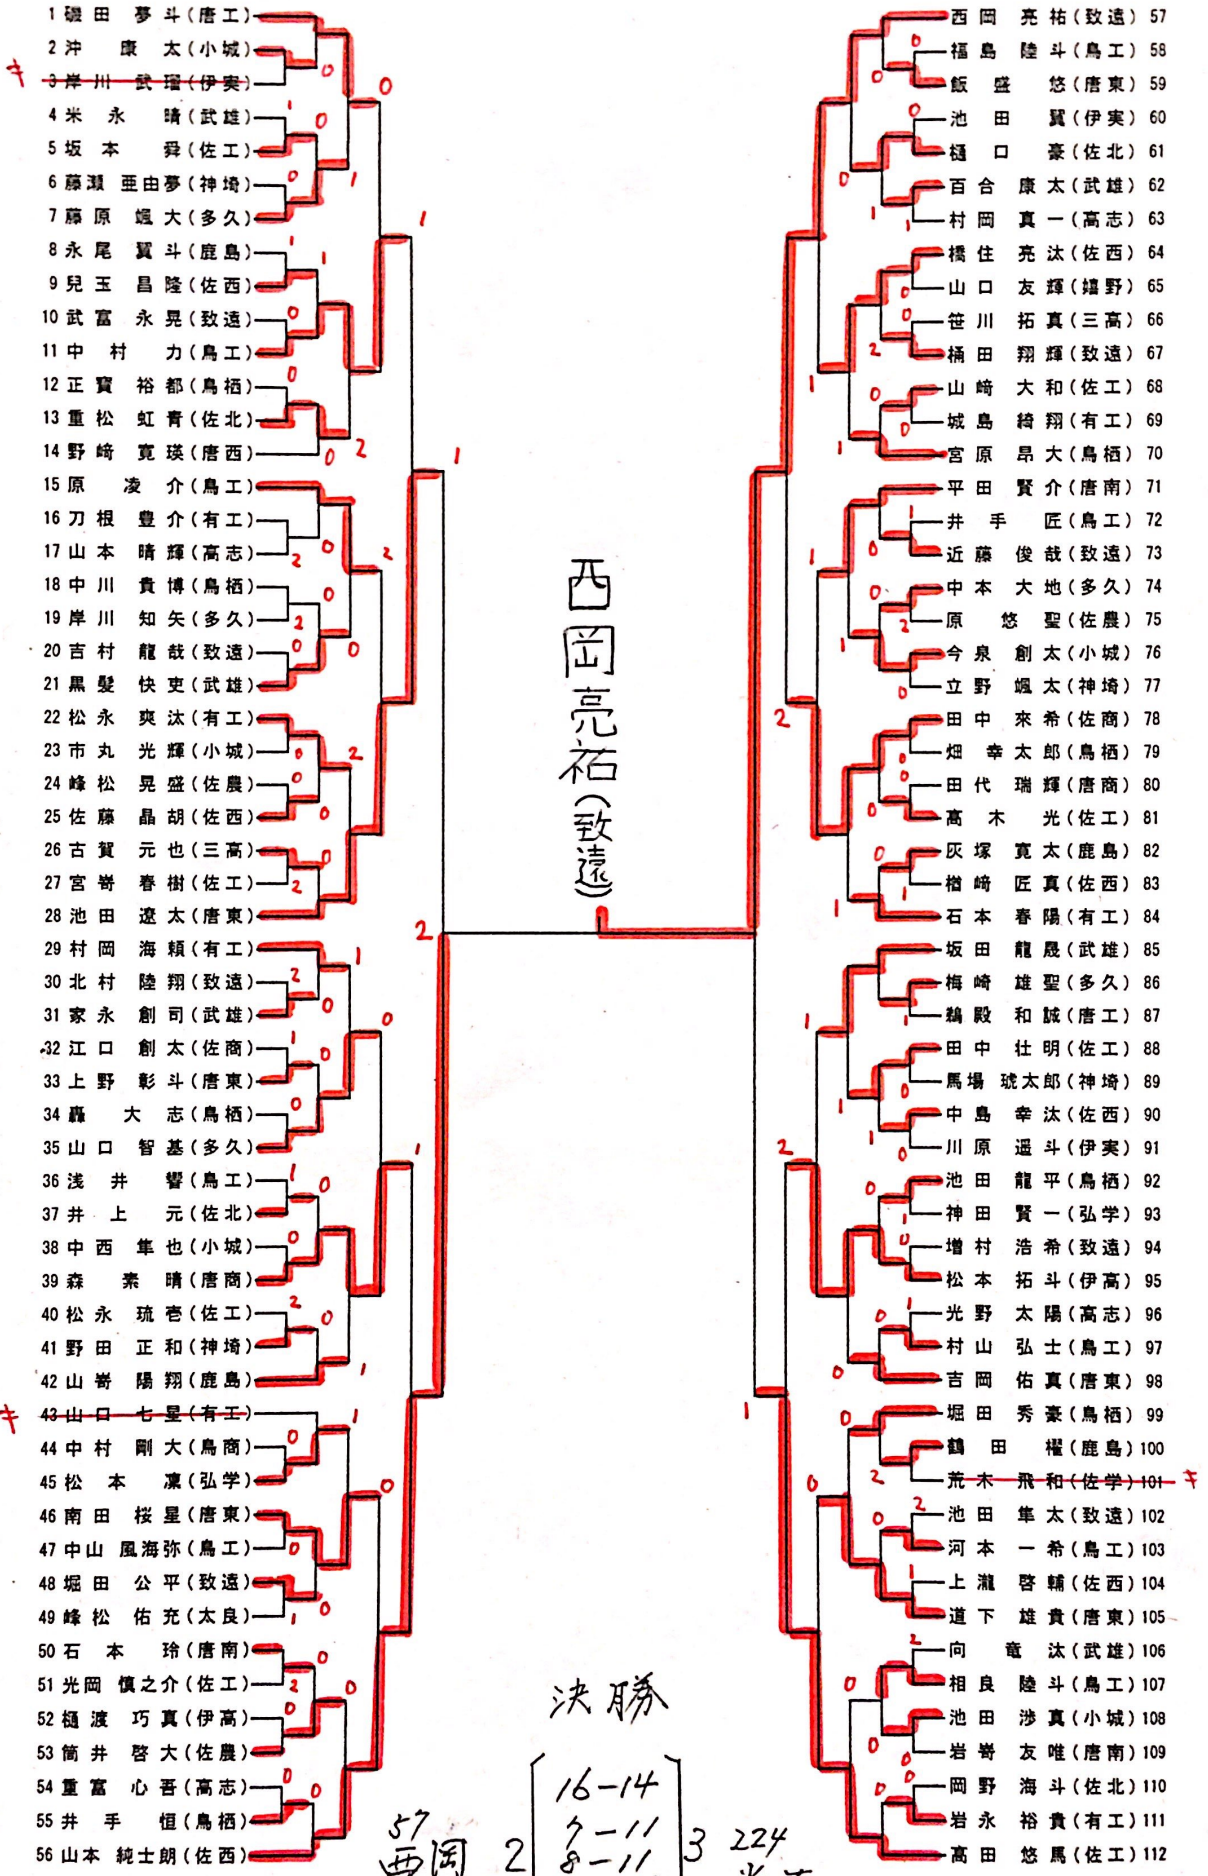

男子シングルス (1)

西岡亮祐(致遠)

決勝

57
西岡 2
(致遠館)

16-14
7-11
8-11
12-10
8-11

3 224
光石
(沼賀商)

- 1 磯田 夢斗(唐工)
- 2 沖 康太(小城)
- 3 ~~岸川 武瑠(伊実)~~
- 4 米 永 晴(武雄)
- 5 坂本 舜(佐工)
- 6 藤瀨 亜由夢(神埼)
- 7 藤原 颯大(多久)
- 8 永尾 翼斗(鹿島)
- 9 兒玉 昌隆(佐西)
- 10 武富 永晃(致遠)
- 11 中村 力(鳥工)
- 12 正寶 裕都(鳥栖)
- 13 重松 虹青(佐北)
- 14 野崎 寛瑛(唐西)
- 15 原 凌 介(鳥工)
- 16 刀根 豊介(有工)
- 17 山本 晴輝(高志)
- 18 中川 貴博(鳥栖)
- 19 岸川 知矢(多久)
- 20 吉村 龍哉(致遠)
- 21 黒髪 快吏(武雄)
- 22 松永 爽汰(有工)
- 23 市丸 光輝(小城)
- 24 峰松 晃盛(佐農)
- 25 佐藤 晶胡(佐西)
- 26 古賀 元也(三高)
- 27 宮崎 春樹(佐工)
- 28 池田 遼太(唐東)
- 29 村岡 海頼(有工)
- 30 北村 陸翔(致遠)
- 31 家永 創司(武雄)
- 32 江口 創太(佐商)
- 33 上野 彰斗(唐東)
- 34 轟 大 志(鳥栖)
- 35 山口 智基(多久)
- 36 浅井 響(鳥工)
- 37 井上 元(佐北)
- 38 中西 隼也(小城)
- 39 森 素 晴(唐商)
- 40 松永 琉杏(佐工)
- 41 野田 正和(神埼)
- 42 山崎 陽翔(鹿島)
- 43 ~~山口 七星(有工)~~
- 44 中村 剛大(鳥商)
- 45 松本 凜(弘学)
- 46 南田 桜星(唐東)
- 47 中山 風海弥(鳥工)
- 48 堀田 公平(致遠)
- 49 峰松 佑充(太良)
- 50 石本 玲(唐南)
- 51 光岡 慎之介(佐工)
- 52 樋渡 巧真(伊高)
- 53 筒井 啓大(佐農)
- 54 重富 心吾(高志)
- 55 井手 恒(鳥栖)
- 56 山本 純士朗(佐西)

- 西岡 亮祐(致遠) 57
- 福島 陸斗(鳥工) 58
- 飯 盛 悠(唐東) 59
- 池田 翼(伊実) 60
- 樋口 豪(佐北) 61
- 百合 康太(武雄) 62
- 村岡 真一(高志) 63
- 橋住 亮汰(佐西) 64
- 山口 友輝(嬉野) 65
- 笹川 拓真(三高) 66
- 橋田 翔輝(致遠) 67
- 山崎 大和(佐工) 68
- 城島 綺翔(有工) 69
- 宮原 昂大(鳥栖) 70
- 平田 賢介(唐南) 71
- 井手 匠(鳥工) 72
- 近藤 俊哉(致遠) 73
- 中本 大地(多久) 74
- 原 悠 聖(佐農) 75
- 今泉 創太(小城) 76
- 立野 颯太(神埼) 77
- 田中 來希(佐商) 78
- 畑 幸 太郎(鳥栖) 79
- 田代 瑞輝(唐商) 80
- 高木 光(佐工) 81
- 灰塚 寛太(鹿島) 82
- 楢崎 匠真(佐西) 83
- 石本 春陽(有工) 84
- 坂田 龍晟(武雄) 85
- 梅崎 雄聖(多久) 86
- 鶴 殿 和誠(唐工) 87
- 田中 壮明(佐工) 88
- 馬場 琥太郎(神埼) 89
- 中島 幸汰(佐西) 90
- 川原 遥斗(伊実) 91
- 池田 龍平(鳥栖) 92
- 神田 賢一(弘学) 93
- 増村 浩希(致遠) 94
- 松本 拓斗(伊高) 95
- 光野 太陽(高志) 96
- 村山 弘士(鳥工) 97
- 吉岡 佑真(唐東) 98
- 堀田 秀豪(鳥栖) 99
- 鶴 田 權(鹿島) 100
- 荒木 飛和(佐学) 101
- 池田 隼太(致遠) 102
- 河本 一希(鳥工) 103
- 上瀧 啓輔(佐西) 104
- 道下 雄貴(唐東) 105
- 向 竜 汰(武雄) 106
- 相良 陸斗(鳥工) 107
- 池田 涉真(小城) 108
- 岩崎 友唯(唐南) 109
- 岡野 海斗(佐北) 110
- 岩永 裕貴(有工) 111
- 高田 悠馬(佐工) 112