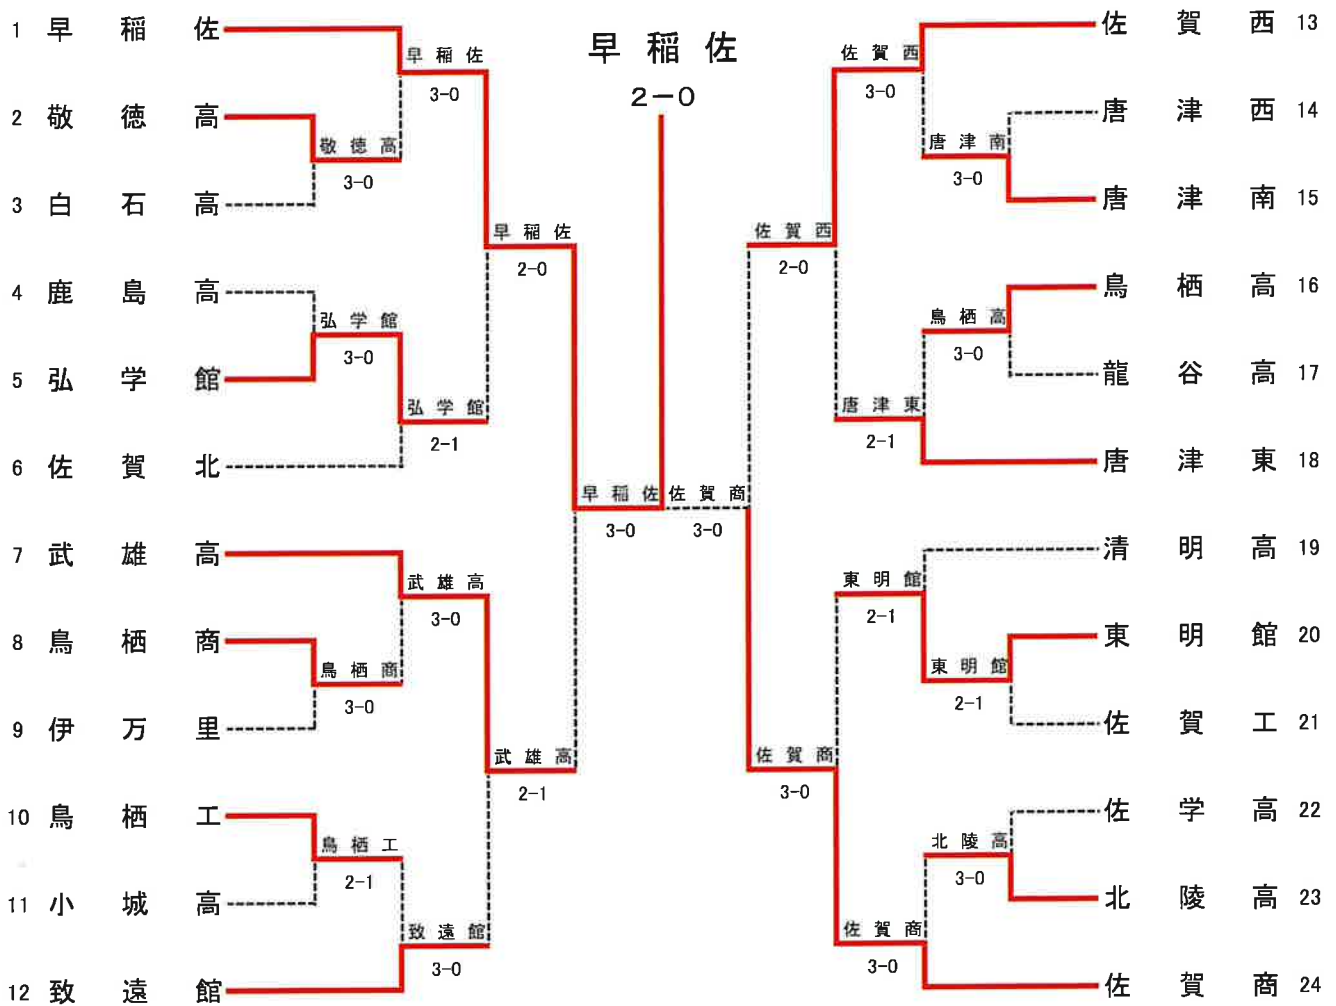

令和3年度 佐賀県高等学校総合体育大会テニス競技

5月28日(於 SAGAサンライズパーク)

男子団体

◇第2代表決定戦 < メインドロー上で対戦済みの場合は、新たな対戦は行わない >

結果	
1位	早稲田佐賀高校
2位	佐賀商業高校
3位	佐賀西高校
3位	武雄高校

テニス男子団体対戦表

1R1	2	敬徳高	3-0	白石高	3
D		徳永 桃治① 岩佐 嶺②	60	原 翔磨② 古賀 颯太③	
S1		寺田 朋央③	61	松尾 渚②	
S2		江口 亨明③	60	自見 朋大③	

1R2	5	弘学館	3-0	鹿島高	4
D		堤 孝太郎③ 安藤 開登③	61	向井 重虎③ 小野 隼輔③	
S1		前田 恭佑③	64	馬場 音樹③	
S2		西村 秀太郎②	63	別府 優太③	

1R3	8	鳥栖商	3-0	伊万里	9
D		大塚 翔太③ 松雪 凜碧③	60	中村 公治③ 光石 智哉③	
S1		井手 碧唯③	63	山口 凌平③	
S2		大久保 新③	63	鎌田 力②	

1R4	10	鳥栖工	2-1	小城高	11
D		進藤 大夢③ 古賀 圭悟③	60	武富 藍琉① 野口 愁文①	
S1		山田 稜太③	06	深町 汰生③	
S2		野中 翼③	61	本村 凜③	

1R5	15	唐津南	3-0	唐津西	14
D		伊藤 弘祐③ 盛田 快音②	60	谷口 侑也③ 市丸 拓矢③	
S1		諸熊 智次②	60	古館 歩夢③	
S2		塚邊 翼②	64	日高 開斗②	

1R6	16	鳥栖高	3-0	龍谷高	17
D		新開 拓海③ 栗山 太一②	62	福井 亮平② 竜田 響③	
S1		天本 哲平③	62	平野 陽斗③	
S2		八谷 崇史③	63	村上 颯汰②	

1R7	20	東明館	2-1	佐賀工	21
D		中尾 太亮② 平田 尚大③	64	西村 元輝② 原田 康生②	
S1		乾 佑樹②	63	立石 大宙③	
S2		川原 幸大③	16	吉岡 陽永②	