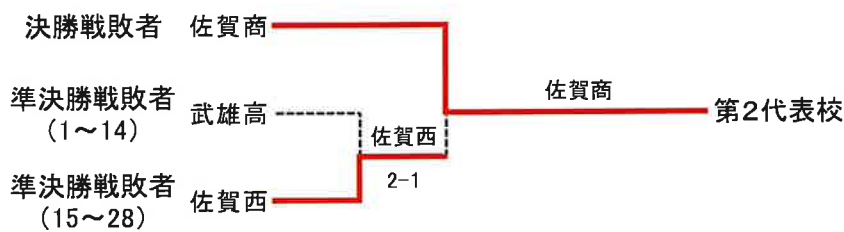

令和3年度 佐賀県高等学校総合体育大会テニス競技

5月28日(於 SAGAサンライズパーク)

男子団体

◇第2代表決定戦 < メインドロー上で対戦済みの場合は、新たな対戦は行わない >

結果	
1位	早稲田佐賀高校
2位	佐賀商業高校
3位	佐賀西高校
3位	武雄高校

テニス男子団体対戦表

1R1	2	敬徳高	3-0	白石高	3
D		徳永 桃治① 岩佐 嶺②	60	原 翔磨② 古賀 颯太③	
S1		寺田 朋央③	61	松尾 渚②	
S2		江口 亨明③	60	自見 朋大③	