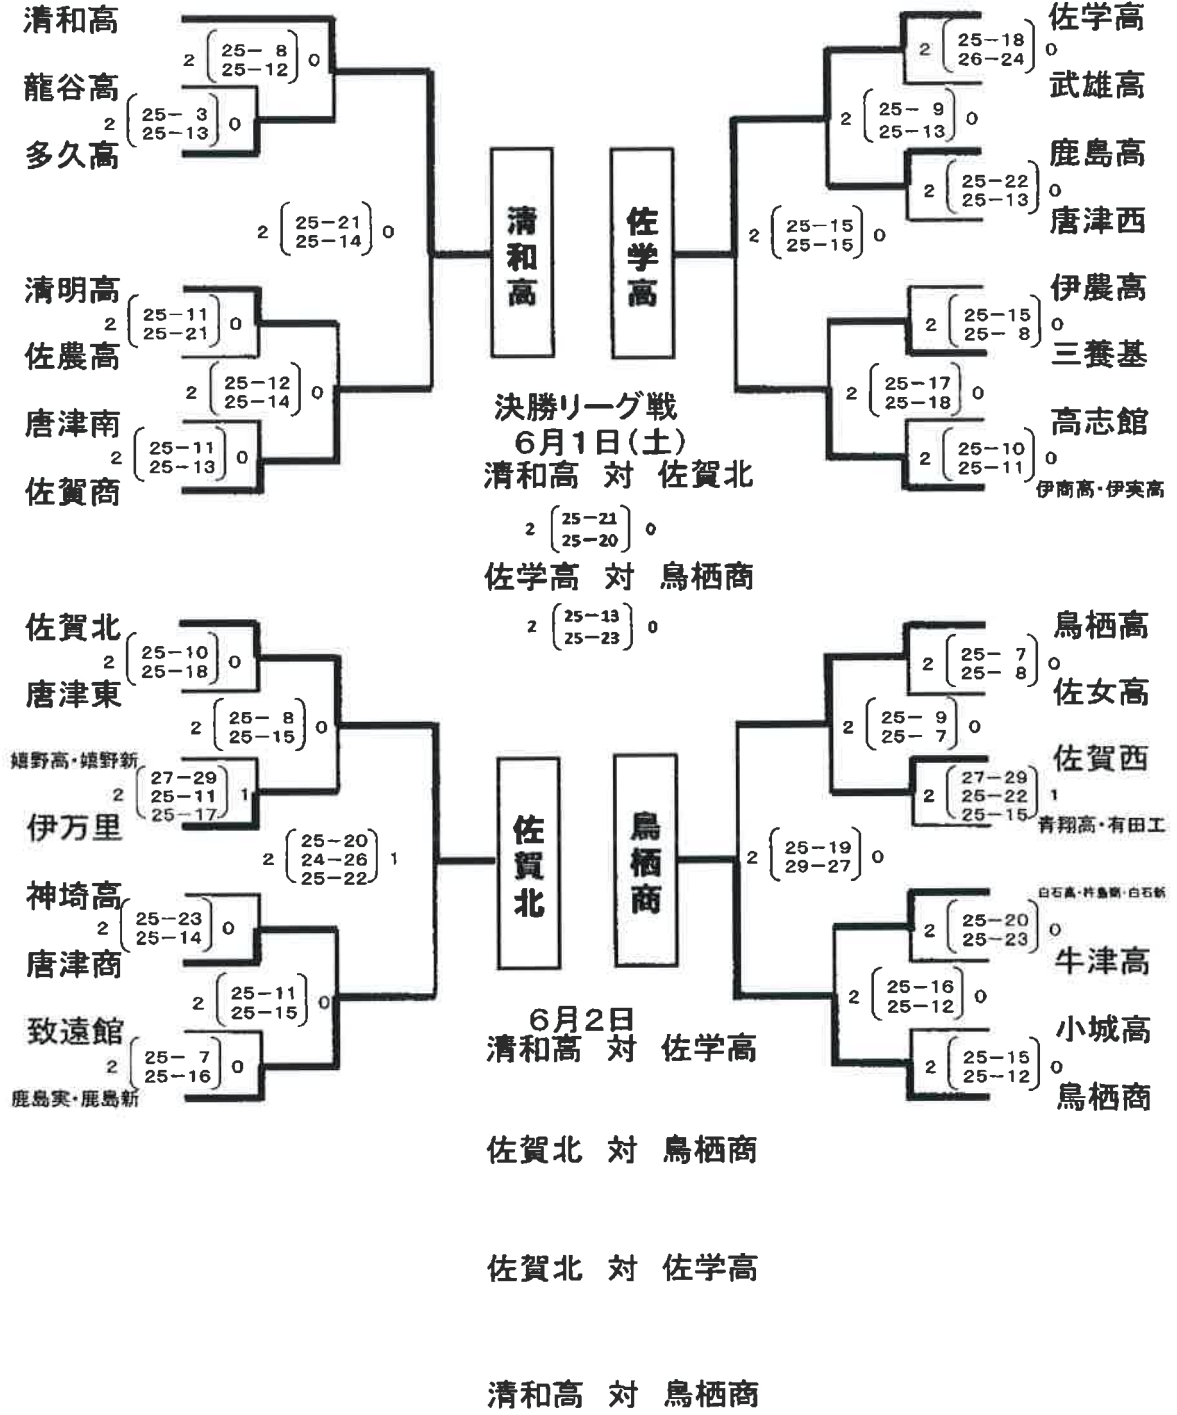

### 令和元年度佐賀県高等学校総合体育大会バレーボール競技組合せ

【女子】

5月31日(金)      6月1日(土)      6月2日(日)      6月1日(土)      5月31日(金)

第1日目 E・Fコート・・・致遠館高校体育館  
G・Hコート・・・高志館高校体育館

第2日目 E・Fコート・・・致遠館高校体育館  
第3日目 Eコート・・・嬉野市中央体育館

令和元年度佐賀県高等学校総合体育大会バレーボール競技  
 会場( 致遠館 ) 体育館 期日 令和元年 6月 1日( 土 )

	チーム名	( E )コート			チーム名
		25	-	21	
第1試合	清和高	25	-	21	佐賀商
		25	-	14	
		2			
第2試合	佐賀北	25	-	20	鹿島実新
		24	-	26	
		2		1	
第3試合	清和高	25	-	21	佐賀北
		25	-	20	
		2		0	

	チーム名	( F )コート			チーム名
		25	-	19	
	鳥栖商	25	-	19	鳥栖高
		29	-	27	
		2		0	
	佐学高	25	-	15	伊実商高
		25	-	15	
		2		0	
	佐学高	25	-	13	鳥栖商
		25	-	23	
		2		0	